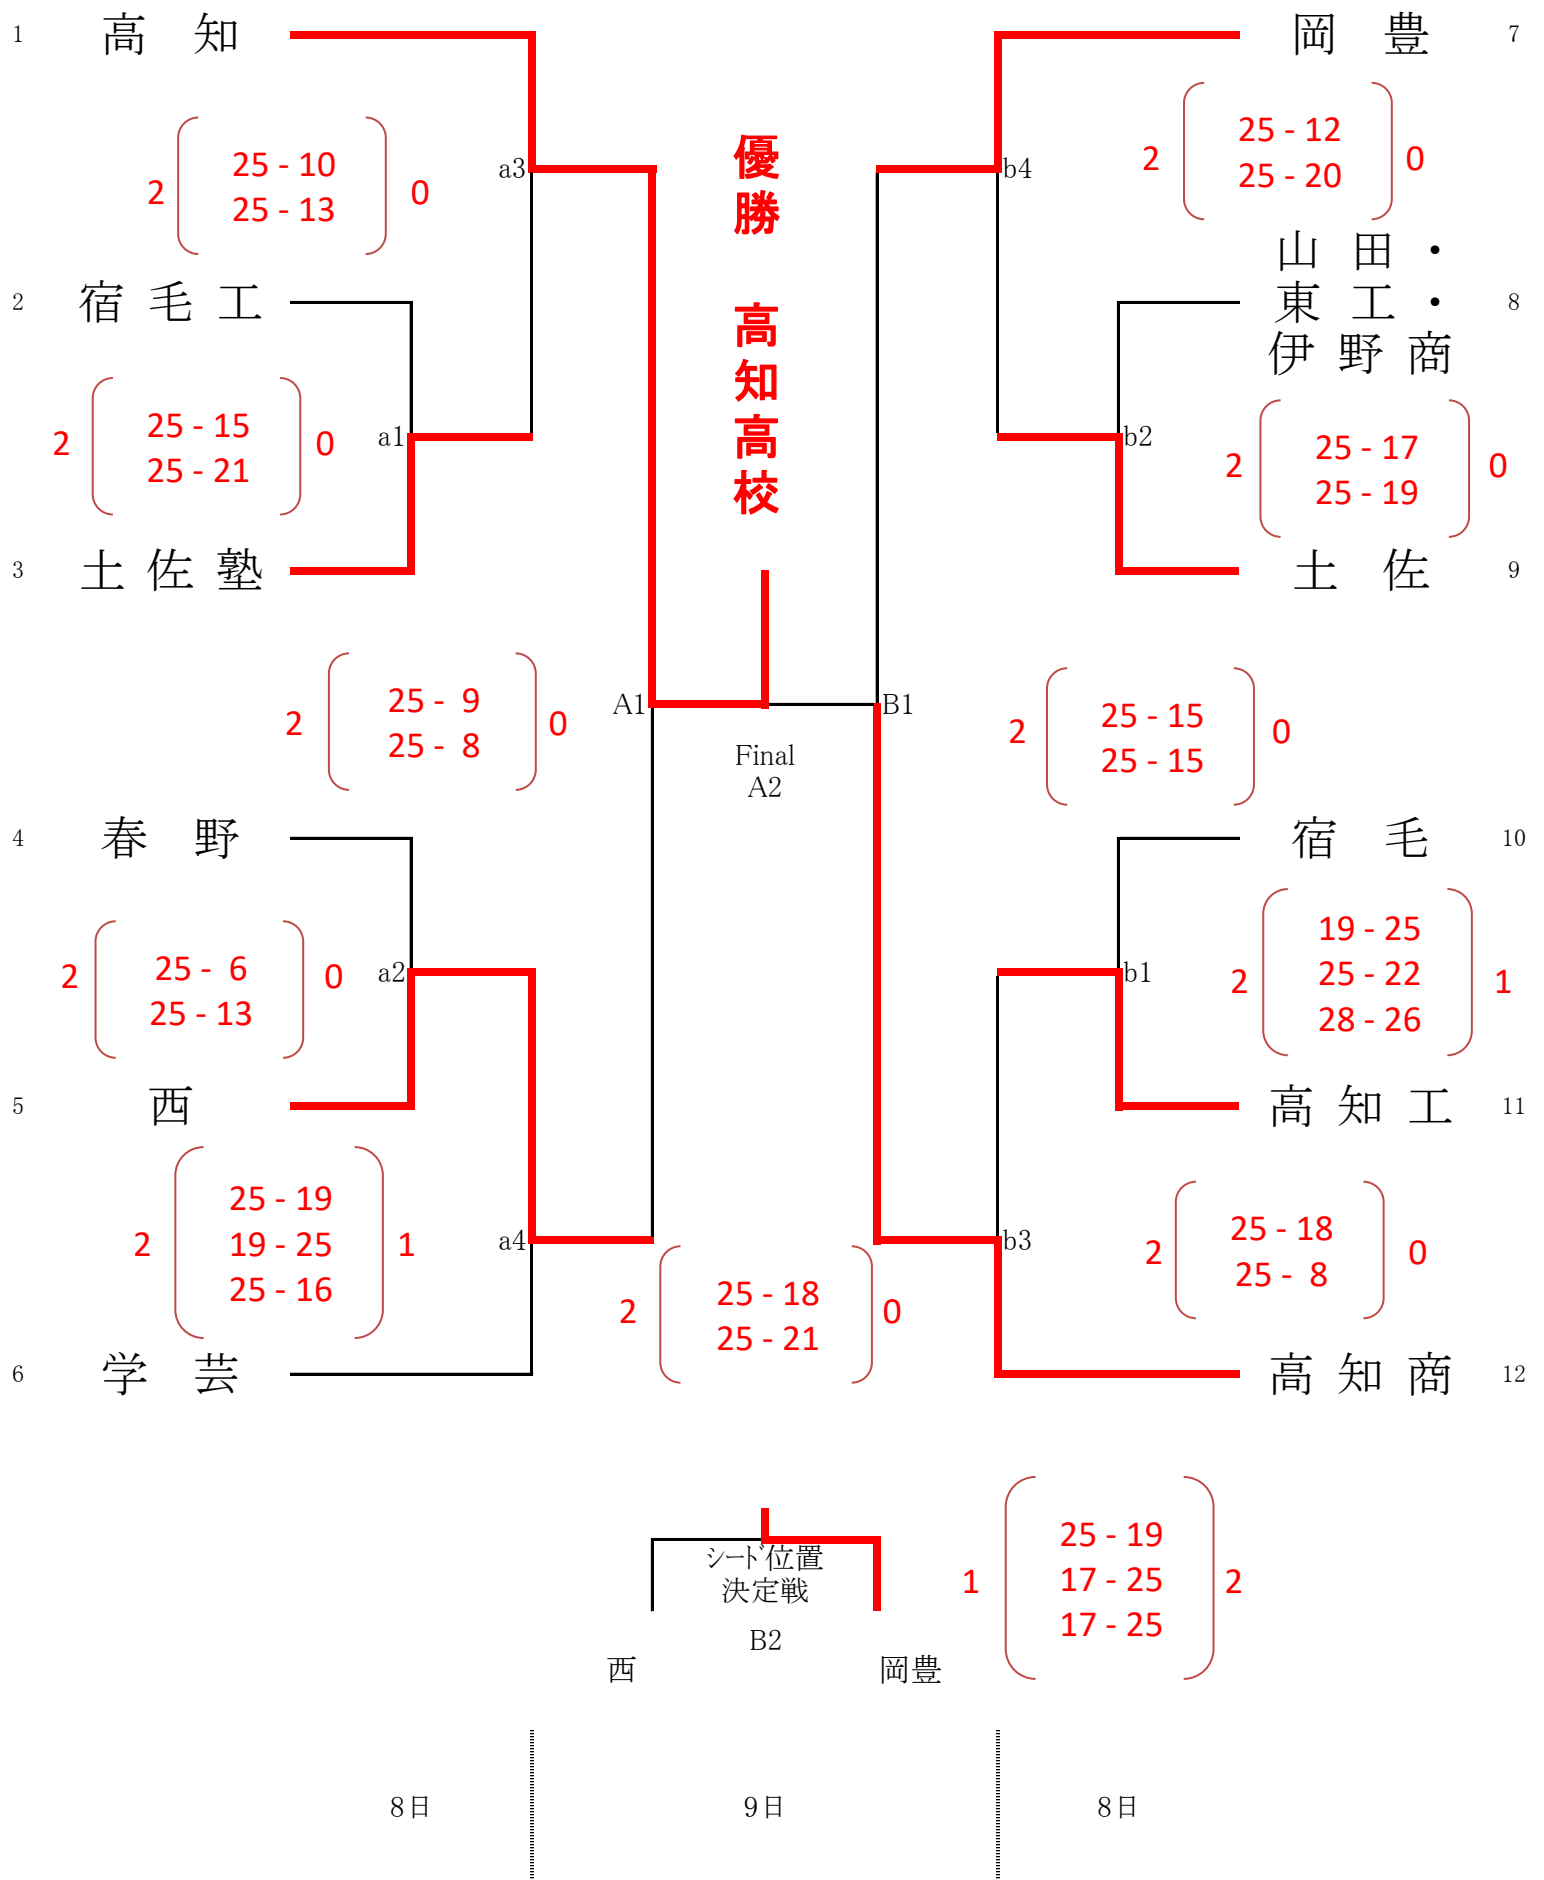

平成30年度 高知県高等学校バレーボール夏季大会 平成30年度 会長杯 新人選手権大会

期 日 平成30年9月8日(土)~9日(日)

男子会場 宿毛工業高等学校 a・b , A・Bコート

9/8 開始式10:00 試合開始10:30 9/9 試合開始9:20

平成30年度 高知県高等学校バレーボール夏季大会 平成30年度 会長杯 新人選手権大会

期 日 平成30年9月8日(土)~9日(日)

女子会場 西南大規模公園体育館 a・b , A・Bコート

四万十市民スポーツセンター(安並) c・dコート

9/8 開始式10:00 試合開始10:30 9/9 試合開始9:20