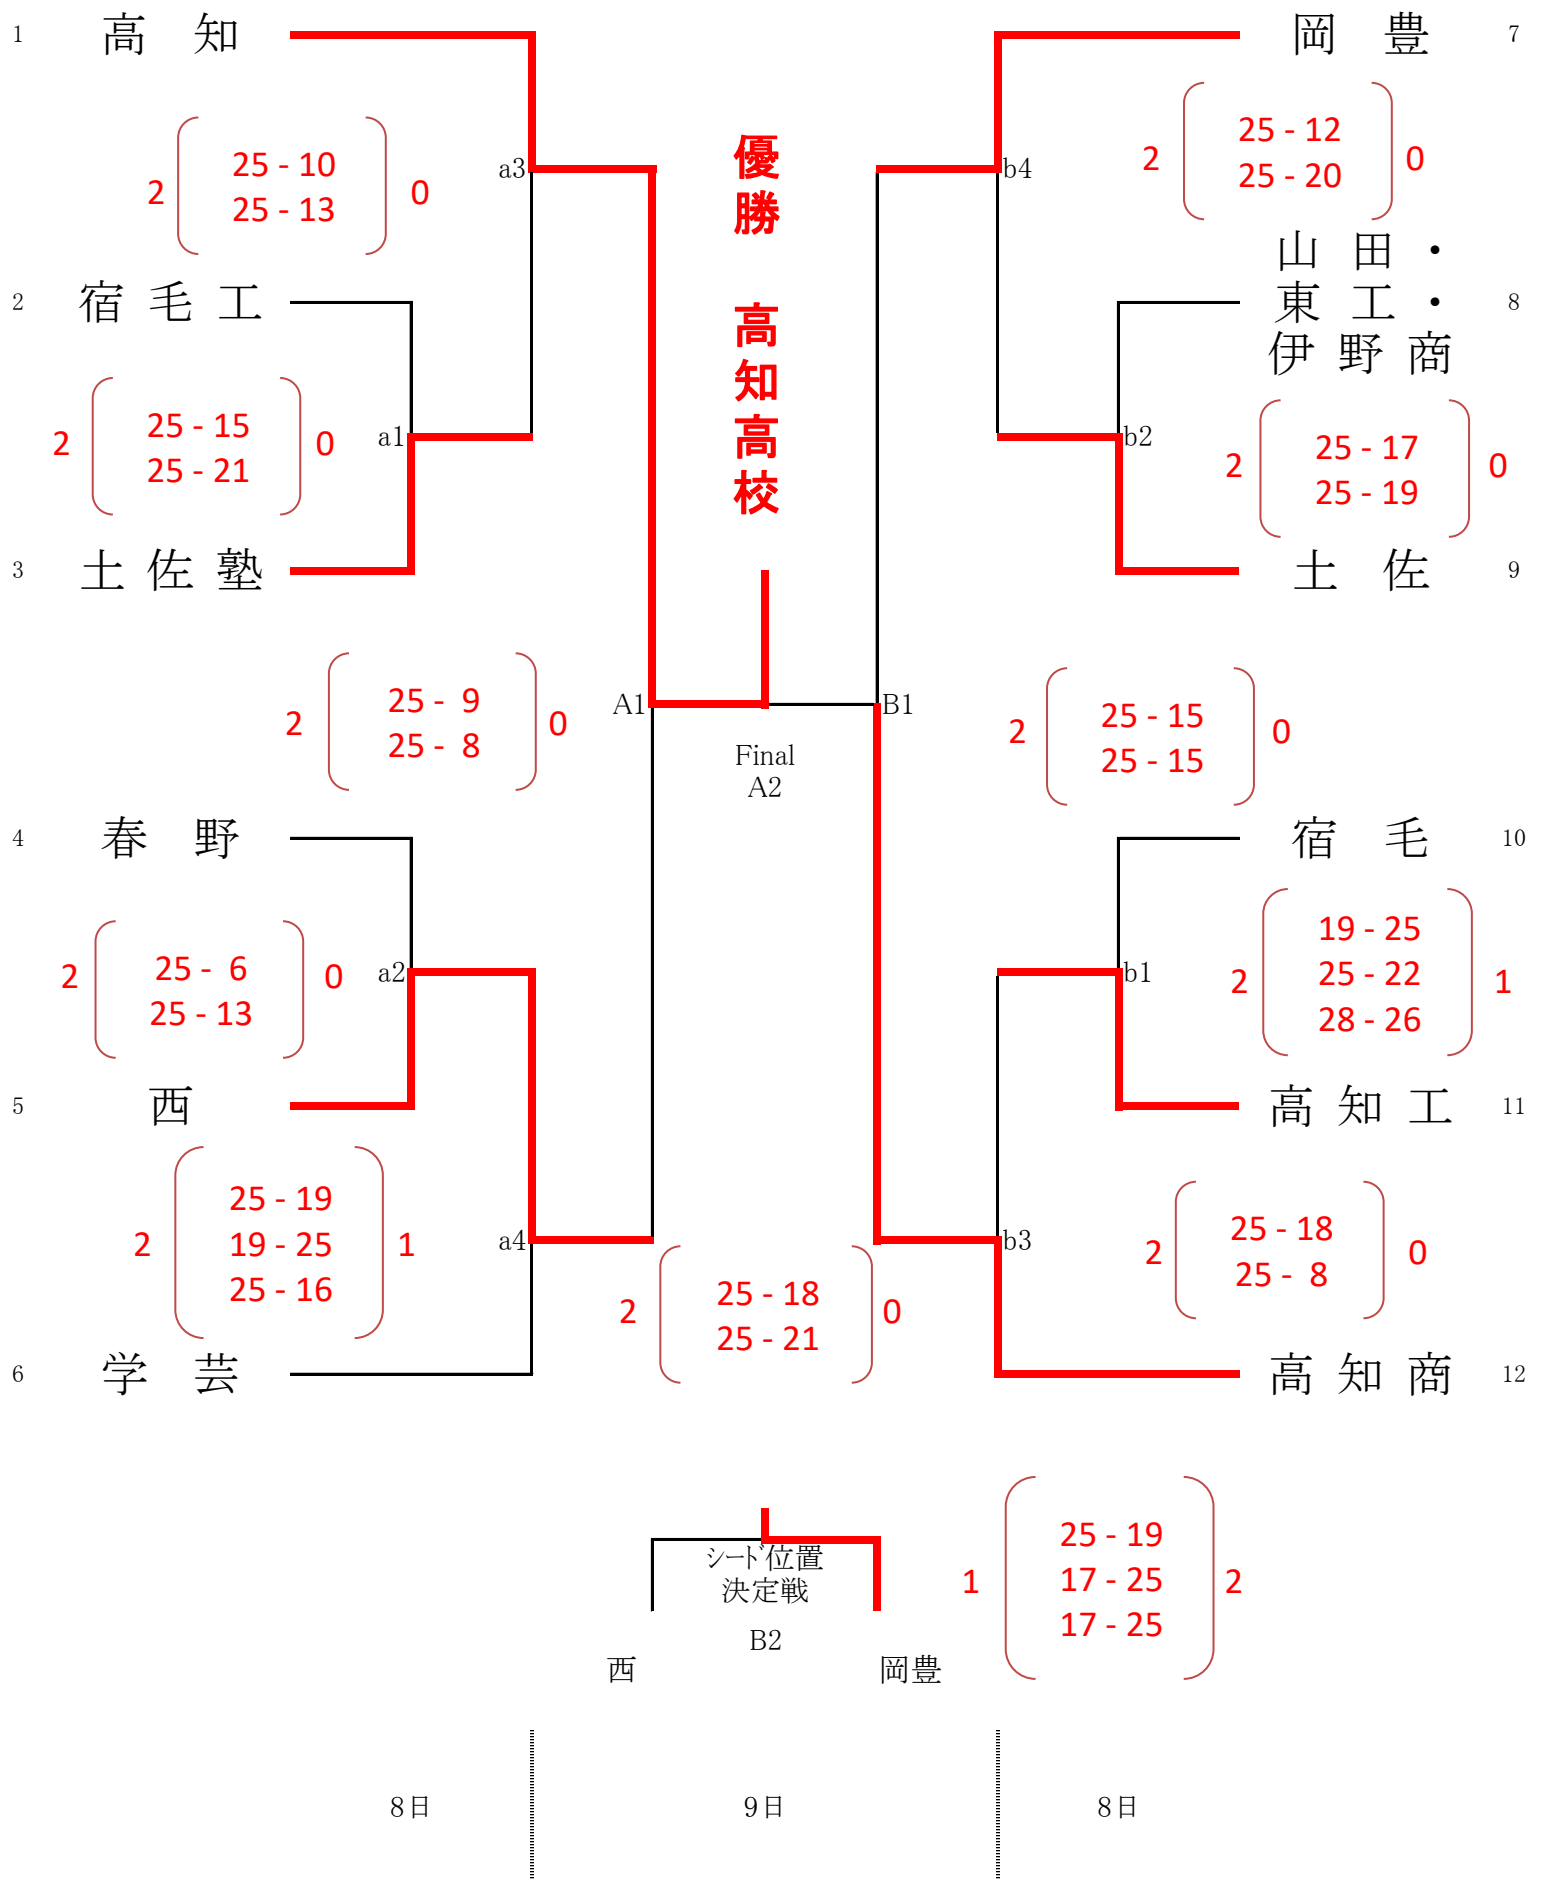

# 平成30年度 高知県高等学校バレーボール夏季大会 平成30年度 会長杯 新人選手権大会

期 日 平成30年9月8日(土)~9日(日)

男子会場 宿毛工業高等学校 a・b , A・Bコート

9/8 開始式10:00 試合開始10:30 9/9 試合開始9:20

# 平成30年度 高知県高等学校バレーボール夏季大会 平成30年度 会長杯 新人選手権大会

期 日 平成30年9月8日(土)~9日(日)

女子会場 西南大規模公園体育館 a・b , A・Bコート

四万十市民スポーツセンター(安並) c・dコート

9/8 開始式10:00 試合開始10:30 9/9 試合開始9:20

9月9日(日) 各コート1試合目終了後、Aコートの雨漏りを発見し、以降の試合をすべてBコートにて実施。時間の都合上、決勝及びシード位置決定戦は中止することとなり、優勝チームは高知中央と土佐女、3位は高知南と高知西となった。

8日

9日

8日