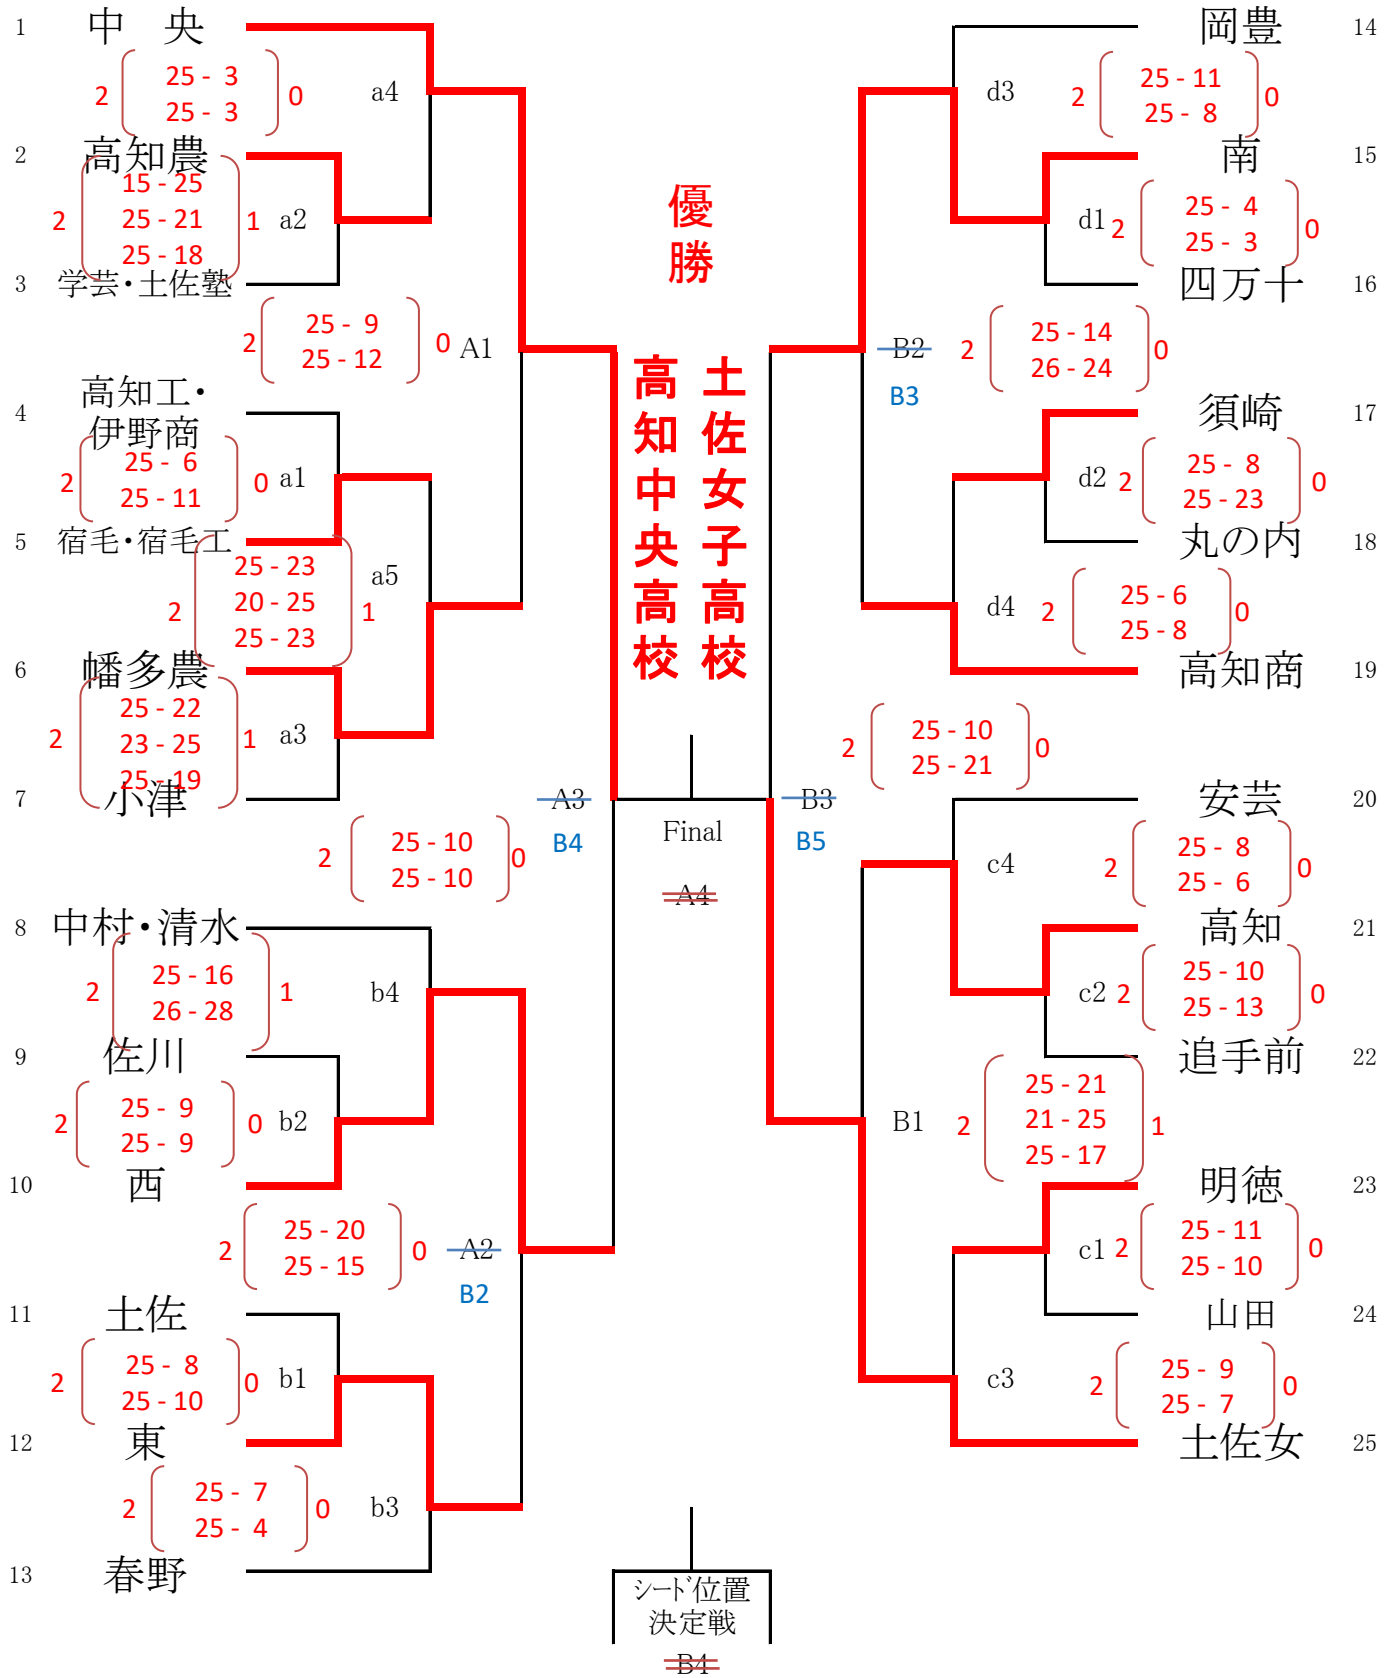

# 平成30年度 高知県高等学校バレーボール夏季大会 平成30年度 会長杯 新人選手権大会

期 日 平成30年9月8日(土)~9日(日)

男子会場 宿毛工業高等学校 a・b , A・Bコート

9/8 開始式10:00 試合開始10:30 9/9 試合開始9:20

# 平成30年度 高知県高等学校バレーボール夏季大会 平成30年度 会長杯 新人選手権大会

期 日 平成30年9月8日(土)~9日(日)

女子会場 西南大規模公園体育館 a・b , A・Bコート

四万十市民スポーツセンター(安並) c・dコート

9/8 開始式10:00 試合開始10:30 9/9 試合開始9:20

9月9日(日) 各コート1試合目終了後、Aコートの雨漏りを発見し、以降の試合をすべてBコートにて実施。時間の都合上、決勝及びシード位置決定戦は中止することとなり、優勝チームは高知中央と土佐女、3位は高知南と高知西となった。

8日

9日

8日