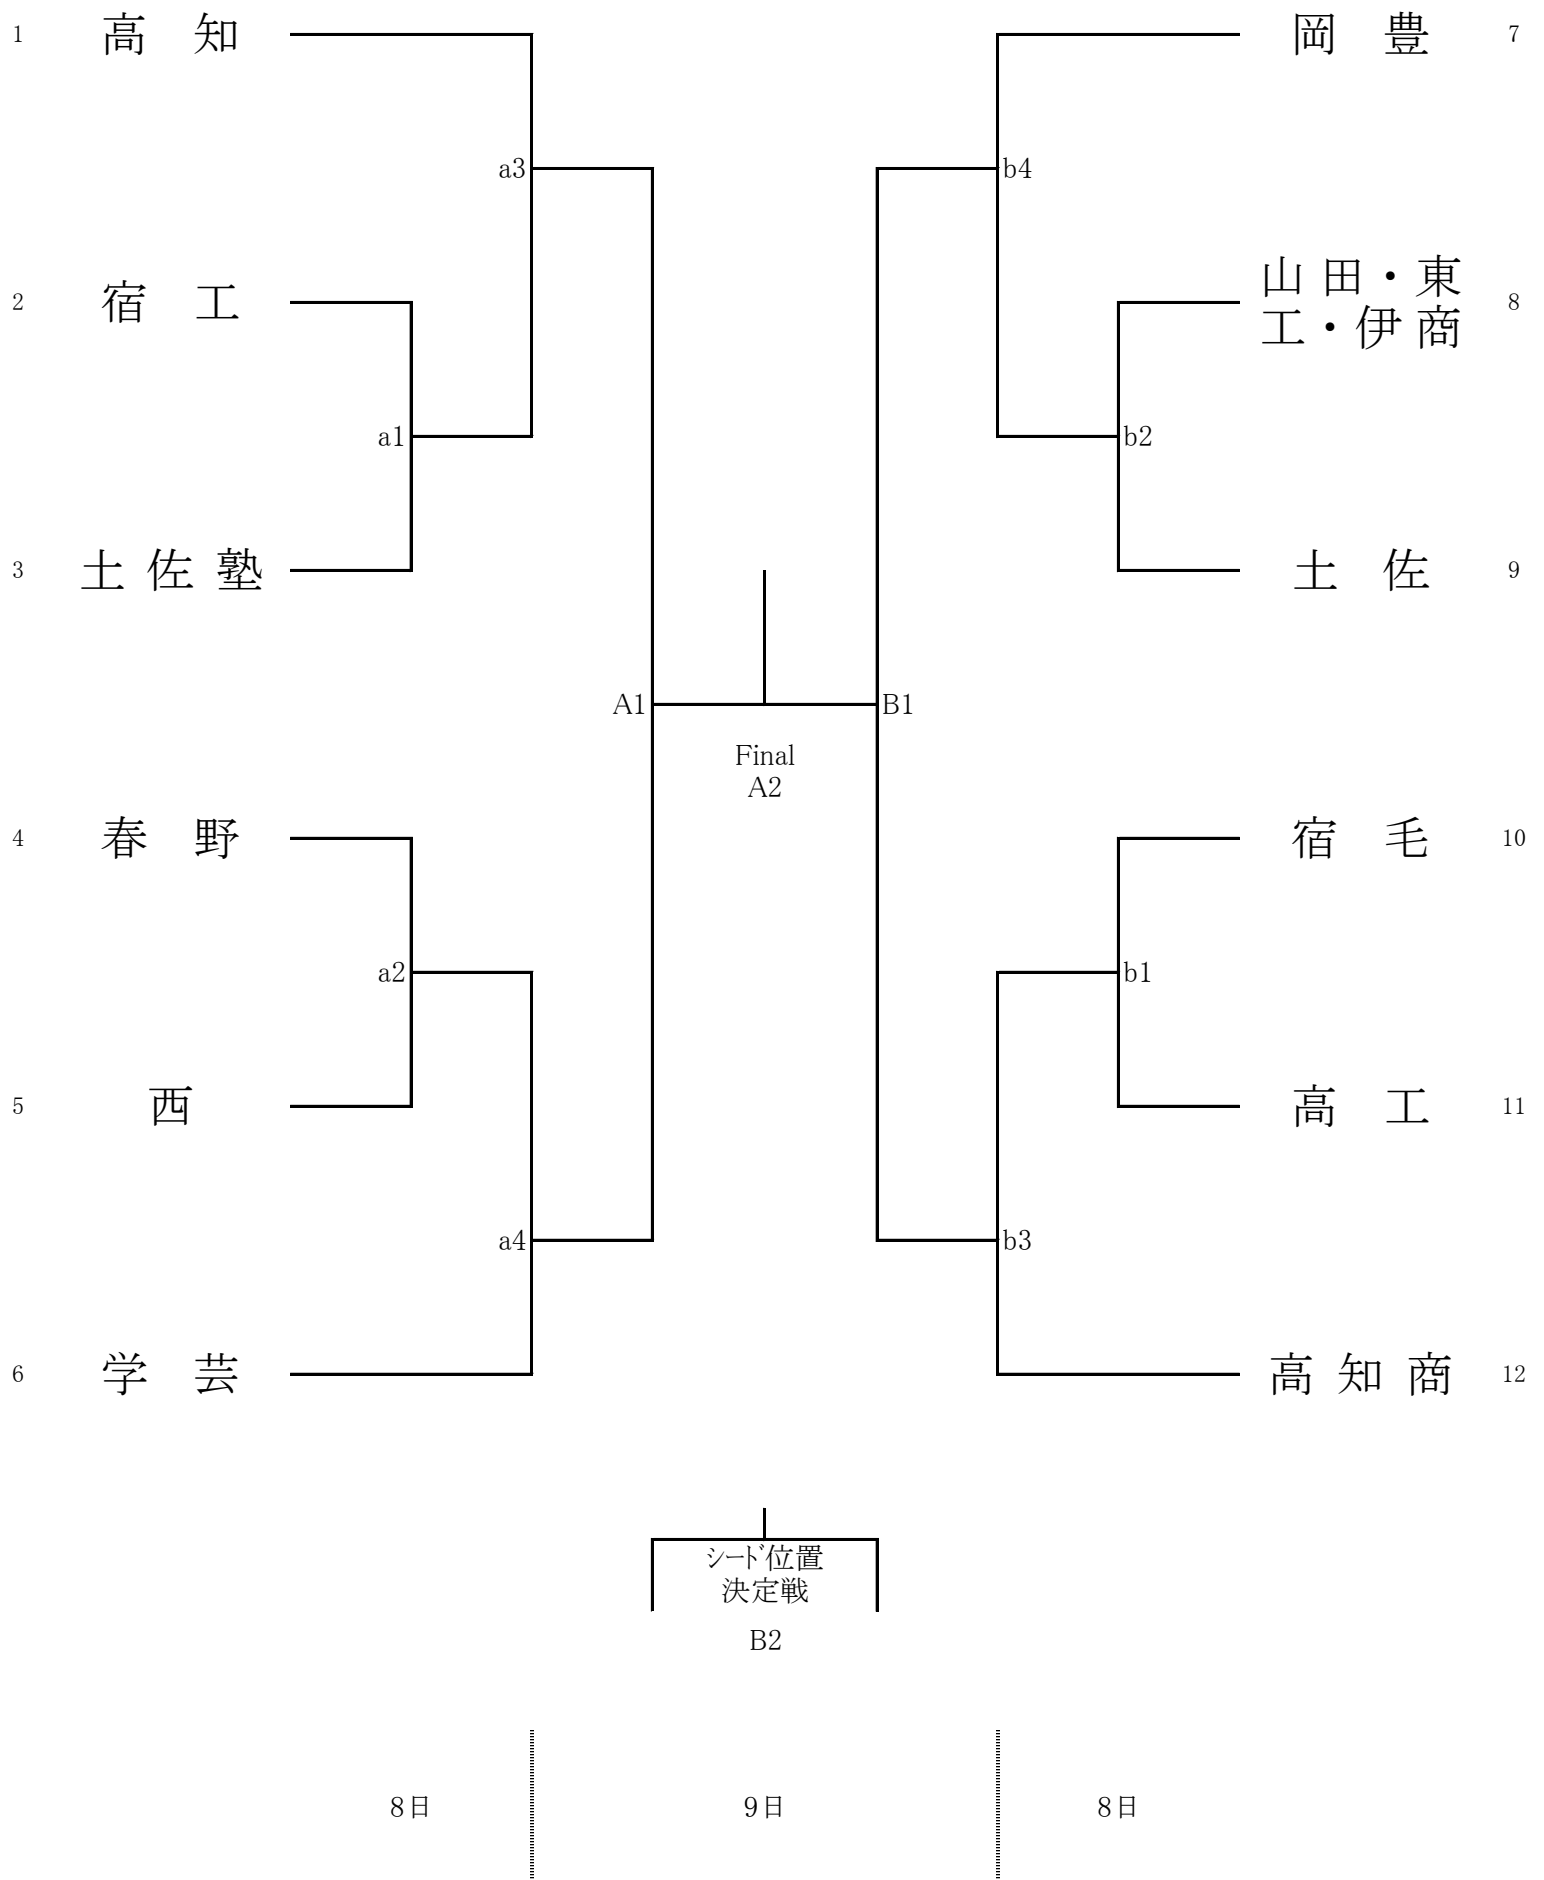

# 平成30年度 高知県高等学校バレーボール夏季大会 平成30年度 会長杯 新人選手権大会

期 日 平成30年9月8日(土)~9日(日)

男子会場 宿毛工業高等学校 a・b , A・Bコート

9/8 開始式10:00 試合開始10:30 9/9 試合開始9:20

# 平成30年度 高知県高等学校バレーボール夏季大会 平成30年度 会長杯 新人選手権大会

期 日 平成30年9月8日(土)~9日(日)

女子会場 西南大規模公園体育館 a・b , A・Bコート

四万十市民スポーツセンター(安並) c・dコート

9/8 開始式10:00 試合開始10:30 9/9 試合開始9:20