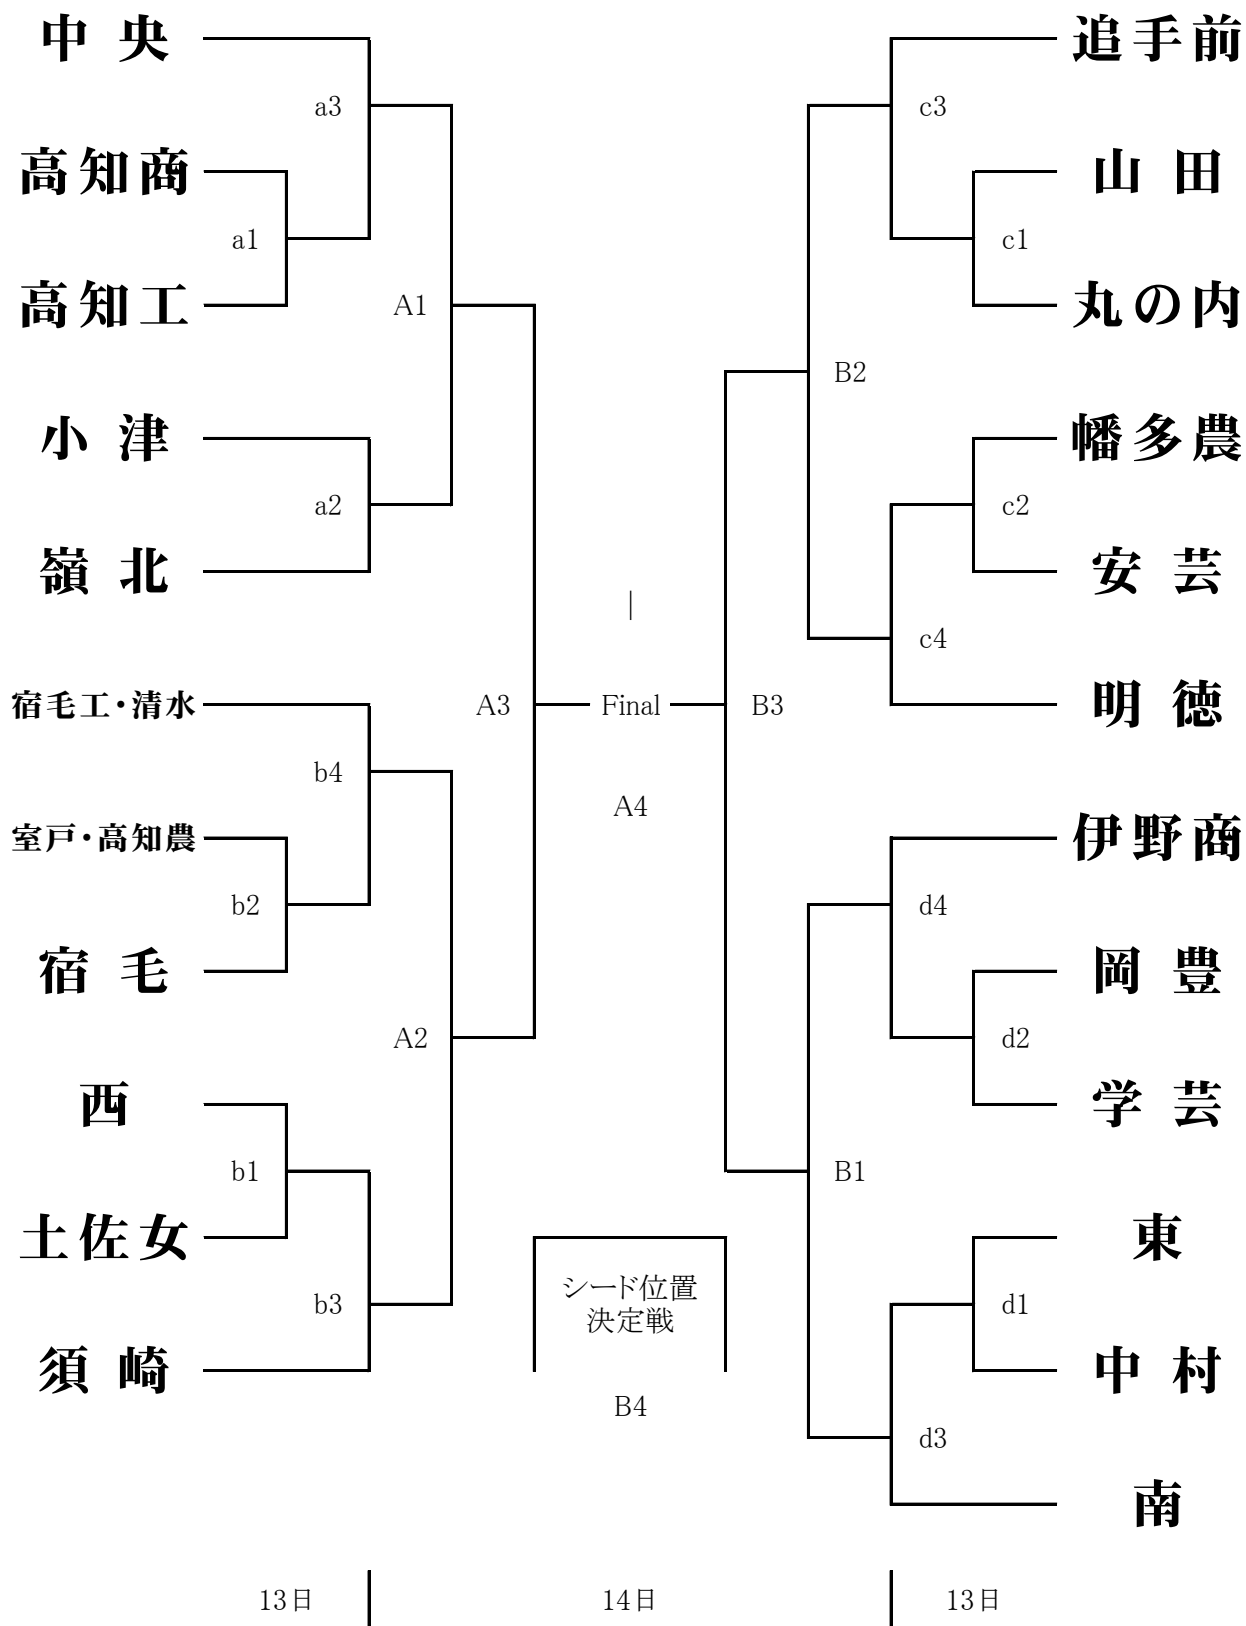

# 平成26年度 高知県高等学校バレーボール夏季大会 平成26年度 会長杯 新人選手権大会

期日 平成26年9月13日(土)~14日(日)

女子会場 西南大規模公園体育館 a・b,A・Bコート 中村高校 c・dコート

9/13 開始式9:30 試合開始10:00 9/14 試合開始10:00

# 平成26年度 高知県高等学校バレーボール夏季大会 平成26年度 会長杯 新人選手権大会

期日 平成26年9月13日(土)～14日(日)

男子会場 四万十市民スポーツセンター a・b A・B コート

9/13 開始式9:30 試合開始10:00 9/14 試合開始10:00