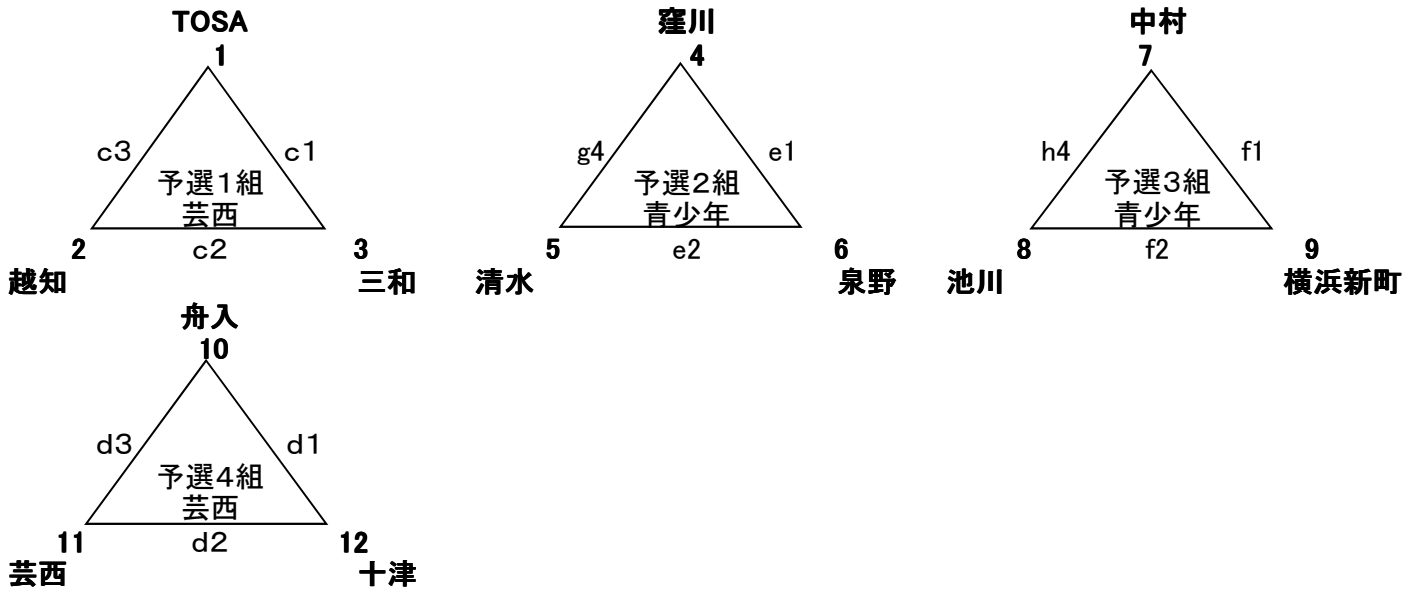

混合の部

予選リーグ 7日 芸西憩いヶ丘体育館 c dコート 8:30開場
青少年センターメイン e fコート 8:30開場
青少年センターサブ g hコート 8:30開場

各組1位決勝トーナメント進出

試合組合せ・結果

予選1組			
c1	TOSA	—	三和
c2	越知	—	三和
c3	TOSA	—	越知

予選2組			
e1	窪川	—	泉野
e2	清水	—	泉野
g4	窪川	—	清水

予選3組			
f1	中村	—	横浜新町
f2	池川	—	横浜新町
h4	中村	—	池川

予選4組			
d1	舟入	—	十津
d2	芸西	—	十津
d3	舟入	—	芸西

予選試合結果

予選1組	勝	負	セット率	得失点率	順位
TOSA					
越知					
三和					

予選2組	勝	負	セット率	得失点率	順位
窪川					
清水					
泉野					

予選3組	勝	負	セット率	得失点率	順位
中村					
池川					
横浜新町					

予選4組	勝	負	セット率	得失点率	順位
舟入					
芸西					
十津