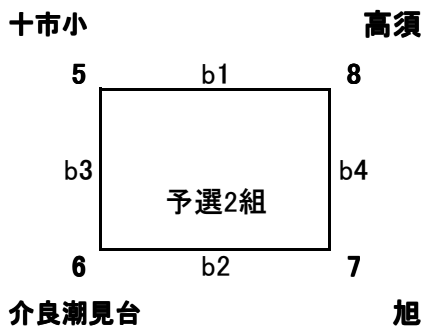

### 試合結果

	勝	負	セット率	得失点率	順位
鴨田					
秦ウイング					
野市					

優勝

準優勝

第3位

# 女子の部

予選リーグ 7日 香北体育センター 8:30開場 (8:00準備)

各組上位2チームが決勝トーナメント進出