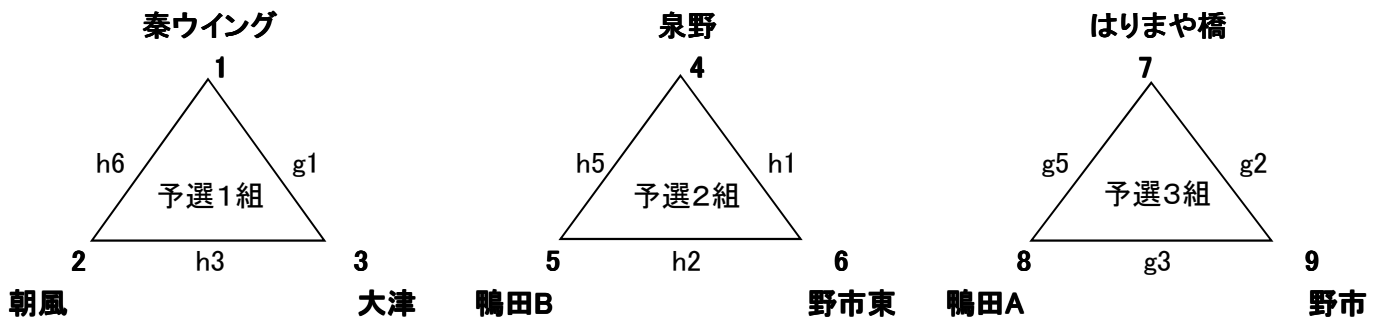

低学年の部

低学年の部 7日 予選リーグ

青少年センターサブ体育館 8:30開場
各組1位決勝トーナメント進出

試合組合せ・結果

予選1組			
g1	秦ウイング	—	大津
h3	朝風	—	大津
h6	秦ウイング	—	朝風

予選2組			
h1	泉野	—	野市東
h2	鴨田B	—	野市東
h5	泉野	—	鴨田B

予選3組			
g2	はりまや橋	—	野市
g3	鴨田A	—	野市
g5	はりまや橋	—	鴨田A

予選試合結果

予選1組	勝	負	セット率	得失点率	順位
秦ウイング					
朝風					
大津					

予選2組	勝	負	セット率	得失点率	順位
泉野					
鴨田B					
野市東					

予選3組	勝	負	セット率	得失点率	順位
はりまや橋					
鴨田A					
野市