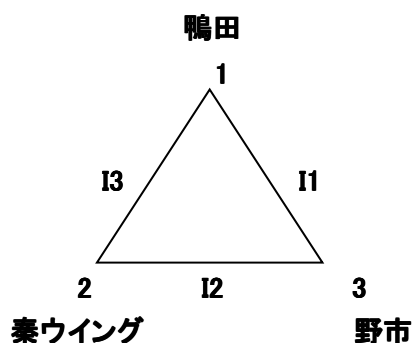

第32回高知県小学生バレーボール春季選手権大会

高知県小学生バレーボールページ <http://k-volley.sakura.ne.jp/hoge/junior/>

令和4年5月7日～8日

* 2日間とも新型コロナウイルスチェックシート（参加者全員）提出が必要です。

5月7日 試合会場（青少年センターサブ・芸西憩ヶ丘体育館・香北体育センター）

各会場 開場 8：30

5月8日 試合会場（芸西憩ヶ丘体育館・越知町民体育館）

各会場 開場 8：30

大会試合球 ミカサ

男子の部

決勝リーグ 8日 越知町民体育館 8:30 開場（男子は8日のみの試合となります）

試合組合せ・結果

決勝リーグ			
I1	鴨田	—	野市
I2	秦ウイング	—	野市
I3	鴨田	—	秦ウイング

試合結果

	勝	負	セット率	得失点率	順位
鴨田					
秦ウイング					
野市					

優勝

準優勝

第3位