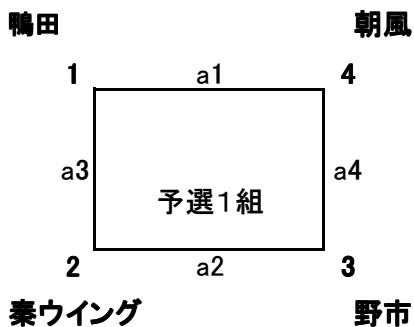

### 試合結果

	勝	負	セット率	得失点率	順位
鴨田					
秦ウイング					
野市					

優勝

準優勝

第3位

# 女子の部

予選リーグ 7日 香北体育センター 8:30開場 (8:00準備)

各組上位2チームが決勝トーナメント進出