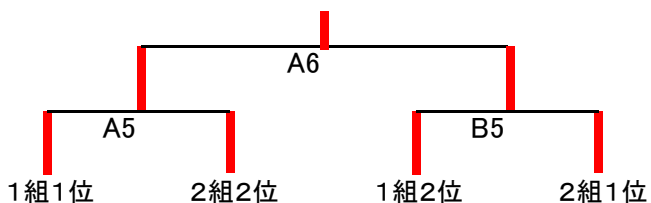

- *開会式は結いの丘ドームにて9:00に行います。
- *コロナウィルスチェックシート（参加者全員）提出が必要です。
- *組み合わせ抽選は開会式前に行います。（チーム数の関係で全てのチームが1部になりました。）

1部（3セット目15点 試合間5分）

結の丘ドーム体育館

使用コート(A・B)

予選リーグ

試合組合せ

Aコート				審判
①	①	-	④	
②	②	-	③	
③	①	-	②	
④	③	-	④	

Bコート				審判
①	⑤	-	⑧	
②	⑥	-	⑦	
③	⑤	-	⑥	
④	⑥	-	⑧	

決勝トーナメント

※ 各組の上位2チームが決勝トーナメント進出

成績表

優勝	
準優勝	
第3位	
第3位	