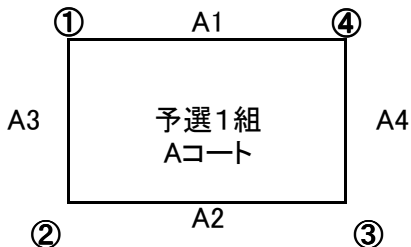

- *開会式は結いの丘ドームにて9:00に行います。
- *コロナウィルスチェックシート（参加者全員）提出が必要です。
- *組み合わせ抽選は開会式前に行います。（チーム数の関係で全てのチームが1部になりました。）

1部（3セット目15点 試合間5分）

結の丘ドーム体育館

使用コート(A・B)

予選リーグ

試合組合せ

Aコート				審判
①	①	-	④	
②	②	-	③	
③	①	-	②	
④	③	-	④	

Bコート				審判
①	⑤	-	⑧	
②	⑥	-	⑦	
③	⑤	-	⑥	
④	⑥	-	⑧	

決勝トーナメント

※ 各組の上位2チームが決勝トーナメント進出

成績表

優勝	
準優勝	
第3位	
第3位	