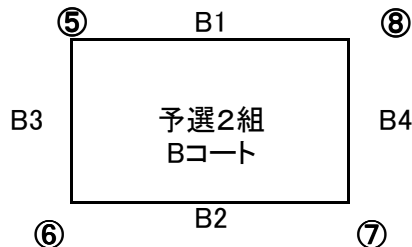

- *開会式は結いの丘ドームにて9:00に行います。
- *コロナウィルスチェックシート（参加者全員）提出が必要です。
- *組み合わせ抽選は開会式前に行います。（チーム数の関係で全てのチームが1部になりました。）

1部（3セット目15点 試合間5分）

結の丘ドーム体育館

使用コート(A・B)

予選リーグ

試合組合せ

Aコート				審判
①	①	-	④	
②	②	-	③	
③	①	-	②	
④	③	-	④	

Bコート				審判
①	⑤	-	⑧	
②	⑥	-	⑦	
③	⑤	-	⑥	
④	⑥	-	⑧	

決勝トーナメント

※ 各組の上位2チームが決勝トーナメント進出

成績表

優勝	
準優勝	
第3位	
第3位	