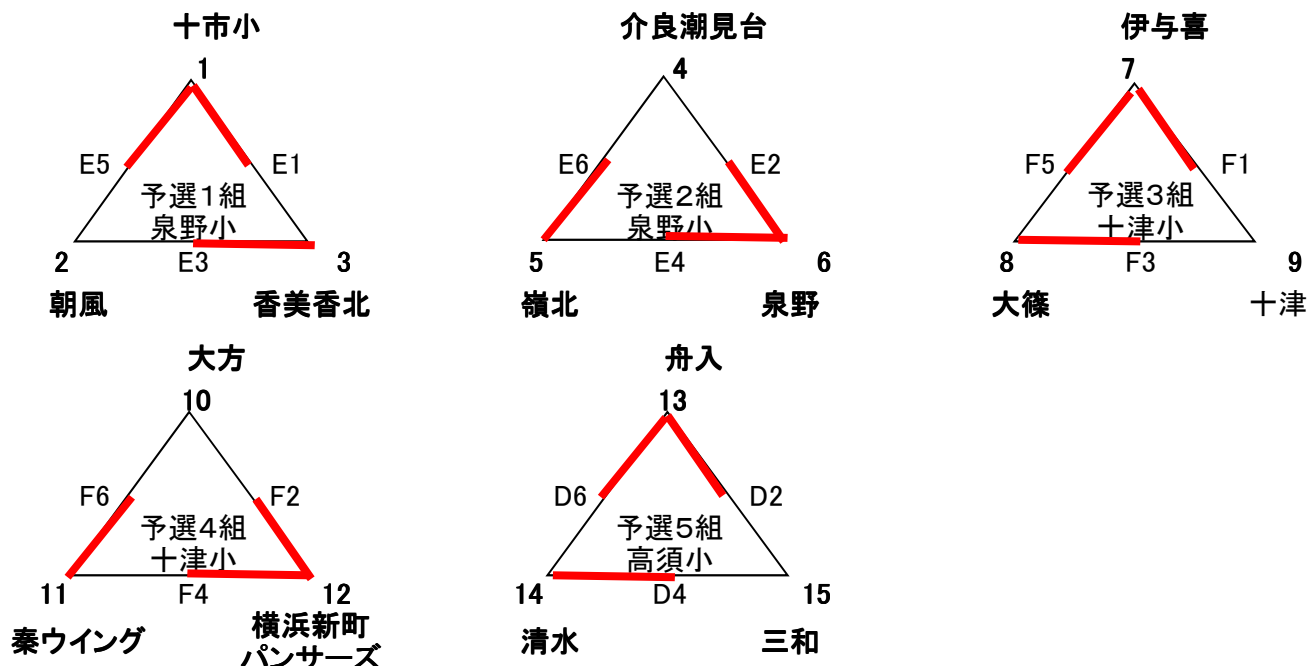

第34回高知県小学生バレーボール冬季選手権大会

女子の部 予選リーグ 泉野小体育館 十津小体育館 高須小体育館(各チーム3台以内でお願いします)

選手宣誓 泉野小 介良潮見台JVC 十津小 横浜新町パンサーズ 各組1位決勝トーナメント進出

試合組合せ・結果

予選1組			
E1	十市小	21 - 19 21 - 7	香美香北
E3	朝風	11 - 21 22 - 20 6 - 15	香美香北
E5	十市小	21 - 10 21 - 4	朝風

予選2組			
E2	介良潮見台	14 - 21 16 - 21	泉野
E4	嶺北	13 - 21 21 - 12 11 - 15	泉野
E6	介良潮見台	21 - 19 19 - 21 14 - 16	嶺北

予選3組			
F1	伊与喜	21 - 12 21 - 5	十津
F3	大篠	21 - 12 21 - 11	十津
F5	伊与喜	13 - 21 21 - 7 15 - 3	大篠

予選4組			
F2	大方	12 - 21 21 - 23	横浜新町 パンサーズ
F4	秦ウイング	21 - 19 9 - 21 15 - 17	横浜新町 パンサーズ
F6	大方	16 - 21 13 - 21	秦ウイング

予選5組			
D2	舟入	21 - 16 21 - 14	三和
D4	清水	21 - 6 21 - 8	三和
D6	舟入	21 - 13 20 - 22 15 - 8	清水