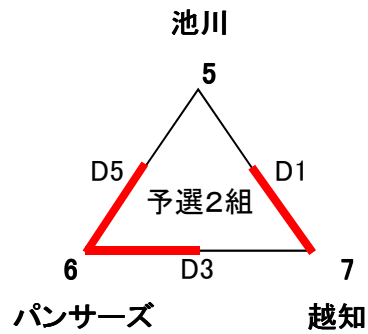

予選試合結果

予選1組	勝	負	セット率	得失点率	順位
三和	0	2			3
舟入	2	0			1
鴨田	1	1			2

優勝 舟入ジュニアバレーボールクラブ 準優勝 鴨田スポーツ少年団

第3位 三和バレーボールクラブ

第34回高知県小学生バレーボール冬季選手権大会

混合の部 7日 高須小学校体育館 駐車場が狭いので各チーム3台以内でお願いします
 選手宣誓 TOSAJVC 各組上位2チームが決勝トーナメント進出