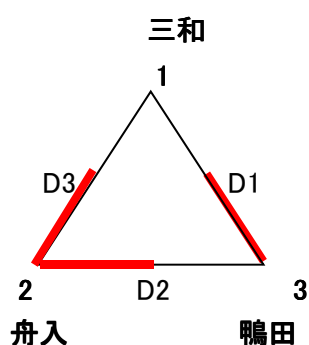

第34回高知県小学生バレーボール冬季選手権大会

高知県小学生バレーボールページ <http://k-volley.sakura.ne.jp/hoge/junior/>

2019年12月7日～8日

- ★開会式は各試合会場で行います。
- ★前年度の入賞チームは、優勝旗、カップを返還お願いします。
- ★高須小学校体育館は駐車場が狭いので各チーム3台以内をお願いします。
- ★鴨田小学校体育館は南の大きな駐車場にお願いします。

大会使用球 モルテン

7日 8:30～ 各試合会場開場   試合会場(鴨田・高須・泉野・十津小学校)
8日 8:00～ 各試合会場開場   試合会場(鴨田・高須小学校)

男子の部   8日 高須小学校体育館   駐車場が狭いので各チーム3台以内をお願いします

試合組合せ・結果

予選1組			
D1	三和	10 - 21 2 - 21 -	鴨田
D2	舟入	13 - 21 21 - 18 15 - 11	鴨田
D3	三和	18 - 21 15 - 21 -	舟入

予選試合結果

予選1組	勝	負	セット率	得失点率	順位
三和	0	2			3
舟入	2	0			1
鴨田	1	1			2

優勝 舟入ジュニアバレーボールクラブ   準優勝 鴨田スポーツ少年団

第3位 三和バレーボールクラブ