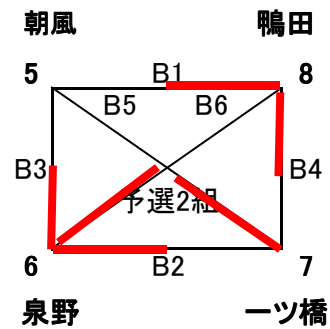

第34回高知県小学生バレーボール冬季選手権大会

低学年の部 予選リーグ

開会式 鴨田小学校

試合会場 鴨田小学校

各組上位2チームが決勝トーナメント進出

試合組合せ・結果

予選1組			
A1	中村	21 - 11 21 - 9	窪川
A2	池川	21 - 19 21 - 15	秦ウイング
A3	中村	13 - 21 21 - 11 9 - 15	池川
A4	秦ウイング	16 - 21 21 - 23	窪川
A5	中村	21 - 4 23 - 21	秦ウイング
A6	池川	21 - 10 21 - 15	窪川

予選2組			
B1	朝風	12 - 21 9 - 21	鴨田
B2	泉野	21 - 10 21 - 11	一ツ橋
B3	朝風	7 - 21 8 - 21	泉野
B4	一ツ橋	8 - 21 10 - 21	鴨田
B5	朝風	5 - 21 21 - 18 8 - 15	一ツ橋
B6	泉野	21 - 15 21 - 18	鴨田

予選試合結果

予選1組	勝	負	セット率	得失点率	順位
中村	2	1			2
池川	3	0			1
秦ウイング	0	3			4
窪川	1	2			3

予選2組	勝	負	セット率	得失点率	順位
朝風	0	3			4
泉野	3	0			1
一ツ橋	1	2			3
鴨田	2	1			2