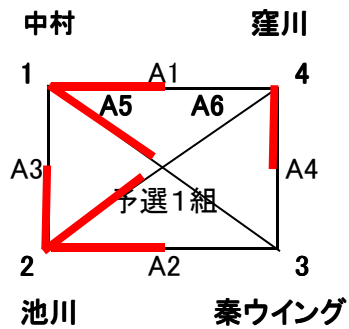

第34回高知県小学生バレーボール冬季選手権大会

低学年の部 予選リーグ

開会式 鴨田小学校

試合会場 鴨田小学校

各組上位2チームが決勝トーナメント進出

試合組合せ・結果

予選1組			
A1	中村	21 - 11 21 - 9	窪川
A2	池川	21 - 19 21 - 15	秦ウイング
A3	中村	13 - 21 21 - 11 9 - 15	池川
A4	秦ウイング	16 - 21 21 - 23	窪川
A5	中村	21 - 4 23 - 21	秦ウイング
A6	池川	21 - 10 21 - 15	窪川

予選2組			
B1	朝風	12 - 21 9 - 21	鴨田
B2	泉野	21 - 10 21 - 11	一ツ橋
B3	朝風	7 - 21 8 - 21	泉野
B4	一ツ橋	8 - 21 10 - 21	鴨田
B5	朝風	5 - 21 21 - 18 8 - 15	一ツ橋
B6	泉野	21 - 15 21 - 18	鴨田

予選試合結果

予選1組	勝	負	セット率	得失点率	順位
中村	2	1			2
池川	3	0			1
秦ウイング	0	3			4
窪川	1	2			3

予選2組	勝	負	セット率	得失点率	順位
朝風	0	3			4
泉野	3	0			1
一ツ橋	1	2			3
鴨田	2	1			2