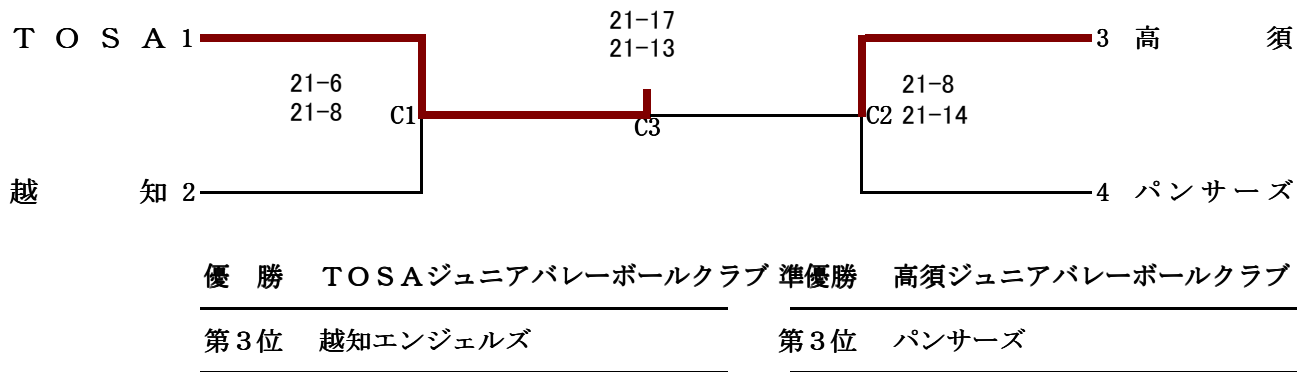

予選2組			
B1	朝風	12 - 21 9 - 21	鴨田
B2	泉野	21 - 10 21 - 11	一ツ橋
B3	朝風	7 - 21 8 - 21	泉野
B4	一ツ橋	8 - 21 10 - 21	鴨田
B5	朝風	5 - 21 21 - 18 8 - 15	一ツ橋
B6	泉野	21 - 15 21 - 18	鴨田

予選試合結果

予選1組	勝	負	セット率	得失点率	順位
中村	2	1			2
池川	3	0			1
秦ウイング	0	3			4
窪川	1	2			3

予選2組	勝	負	セット率	得失点率	順位
朝風	0	3			4
泉野	3	0			1
一ツ橋	1	2			3
鴨田	2	1			2

女子の部

混合の部

低学年の部