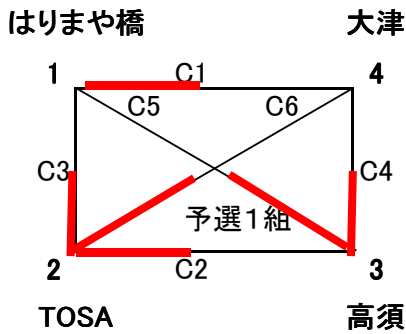

予選試合結果

予選1組	勝	負	セット率	得失点率	順位
三和	0	2			3
舟入	2	0			1
鴨田	1	1			2

優勝 舟入ジュニアバレーボールクラブ 準優勝 鴨田スポーツ少年団

第3位 三和バレーボールクラブ

第34回高知県小学生バレーボール冬季選手権大会

混合の部 7日 高須小学校体育館 駐車場が狭いので各チーム3台以内でお願いします
 選手宣誓 TOSAJVC 各組上位2チームが決勝トーナメント進出