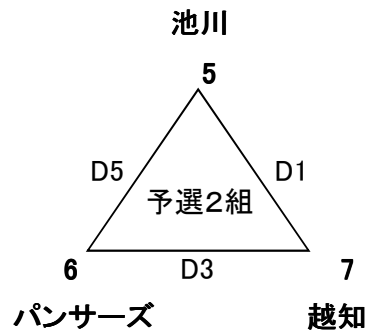

大会使用球 モルテン

7日 8:30～ 各試合会場開場 試合会場(鴨田・高須・泉野・十津小学校)

8日 8:00～ 各試合会場開場 試合会場(鴨田・高須小学校)

男子の部 8日 高須小学校体育館 駐車場が狭いので各チーム3台以内をお願いします

試合組合せ・結果

予選1組			
D1	三和	— — —	鴨田
D2	舟入	— — —	鴨田
D3	三和	— — —	舟入

予選試合結果

予選1組	勝	負	セット率	得失点率	順位
三和					
舟入					
鴨田					

第34回高知県小学生バレーボール冬季選手権大会

混合の部 7日 高須小学校体育館 駐車場が狭いので各チーム3台以内でお願いします
選手宣誓 TOSAJVC 各組上位2チームが決勝トーナメント進出

試合組合せ・結果

0			
C1	はりまや橋	—	大津
C2	TOSA	—	高須
C3	はりまや橋	—	TOSA
C4	高須	—	大津
C5	はりまや橋	—	高須
C6	TOSA	—	大津

予選2組			
D1	池川	—	越知
D3	パンサーズ	—	越知
D5	池川	—	パンサーズ