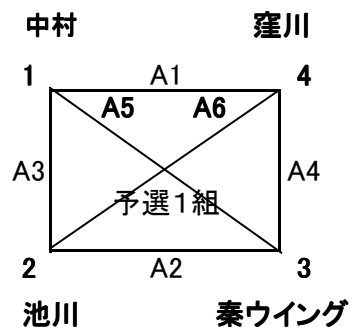

予選試合結果

予選1組	勝	負	セット率	得失点率	順位
はりまや橋					
TOSA					
高須					
大津					

予選2組	勝	負	セット率	得失点率	順位
池川					
パンサーズ					
越知					

第34回高知県小学生バレーボール冬季選手権大会

低学年の部 予選リーグ

開会式 鴨田小学校

試合会場 鴨田小学校

各組上位2チームが決勝トーナメント進出

試合組合せ・結果

予選1組			
A1	中村	—	窪川
A2	池川	—	秦ウイング
A3	中村	—	池川
A4	秦ウイング	—	窪川
A5	中村	—	秦ウイング
A6	池川	—	窪川

予選2組			
B1	朝風	—	鴨田
B2	泉野	—	一ツ橋
B3	朝風	—	泉野
B4	一ツ橋	—	鴨田
B5	朝風	—	一ツ橋
B6	泉野	—	鴨田

予選試合結果

予選1組	勝	負	セット率	得失点率	順位
中村					
池川					
秦ウイング					
窪川					