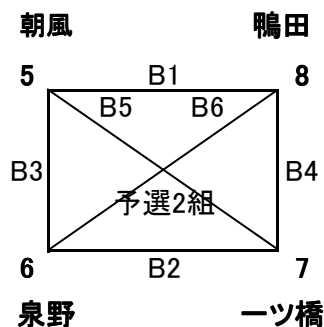

予選試合結果

予選1組	勝	負	セット率	得失点率	順位
はりまや橋					
TOSA					
高須					
大津					

予選2組	勝	負	セット率	得失点率	順位
池川					
パンサーズ					
越知					

第34回高知県小学生バレーボール冬季選手権大会

低学年の部 予選リーグ

開会式 鴨田小学校

試合会場 鴨田小学校

各組上位2チームが決勝トーナメント進出

試合組合せ・結果

予選1組			
A1	中村	—	窪川
A2	池川	—	秦ウイング
A3	中村	—	池川
A4	秦ウイング	—	窪川
A5	中村	—	秦ウイング
A6	池川	—	窪川

予選2組			
B1	朝風	—	鴨田
B2	泉野	—	一ツ橋
B3	朝風	—	泉野
B4	一ツ橋	—	鴨田
B5	朝風	—	一ツ橋
B6	泉野	—	鴨田

予選試合結果

予選1組	勝	負	セット率	得失点率	順位
中村					
池川					
秦ウイング					
窪川					