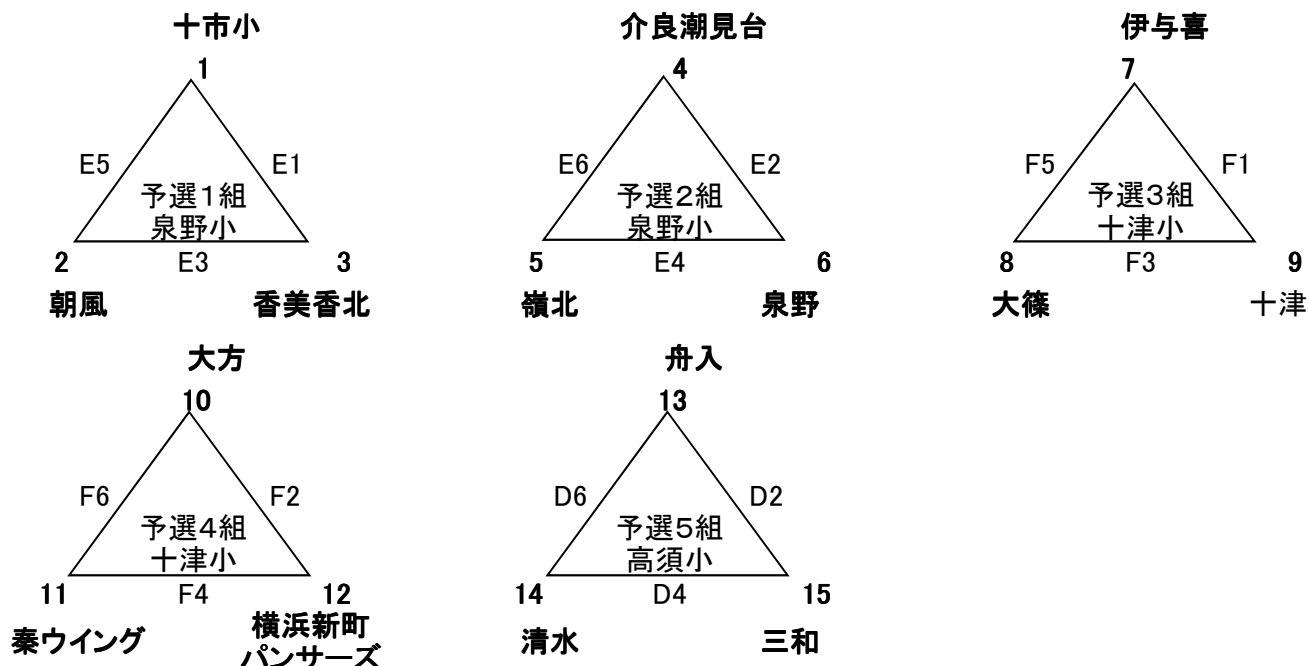

第34回高知県小学生バレーボール冬季選手権大会

女子の部 予選リーグ 泉野小体育館 十津小体育館 高須小体育館(各チーム3台以内でお願いします)

選手宣誓 泉野小 介良潮見台JVC 十津小 横浜新町パンサーズ 各組1位決勝トーナメント進出

試合組合せ・結果

予選1組			
E1	十市小	—	香美香北
E3	朝風	—	香美香北
E5	十市小	—	朝風

予選2組			
E2	介良潮見台	—	泉野
E4	嶺北	—	泉野
E6	介良潮見台	—	嶺北

予選3組			
F1	伊与喜	—	十津
F3	大篠	—	十津
F5	伊与喜	—	大篠

予選4組			
F2	大方	—	横浜新町パンサーズ
F4	秦ウイング	—	横浜新町パンサーズ
F6	大方	—	秦ウイング

予選5組			
D2	舟入	—	三和
D4	清水	—	三和
D6	舟入	—	清水