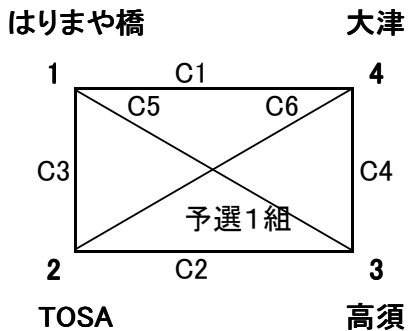

第34回高知県小学生バレーボール冬季選手権大会

混合の部 7日 高須小学校体育館 駐車場が狭いので各チーム3台以内でお願いします
選手宣誓 TOSAJVC 各組上位2チームが決勝トーナメント進出

試合組合せ・結果

0			
C1	はりまや橋	—	大津
C2	TOSA	—	高須
C3	はりまや橋	—	TOSA
C4	高須	—	大津
C5	はりまや橋	—	高須
C6	TOSA	—	大津

予選2組			
D1	池川	—	越知
D3	パンサーズ	—	越知
D5	池川	—	パンサーズ

予選試合結果

予選1組	勝	負	セット率	得失点率	順位
はりまや橋					
TOSA					
高須					
大津					

予選2組	勝	負	セット率	得失点率	順位
池川					
パンサーズ					
越知