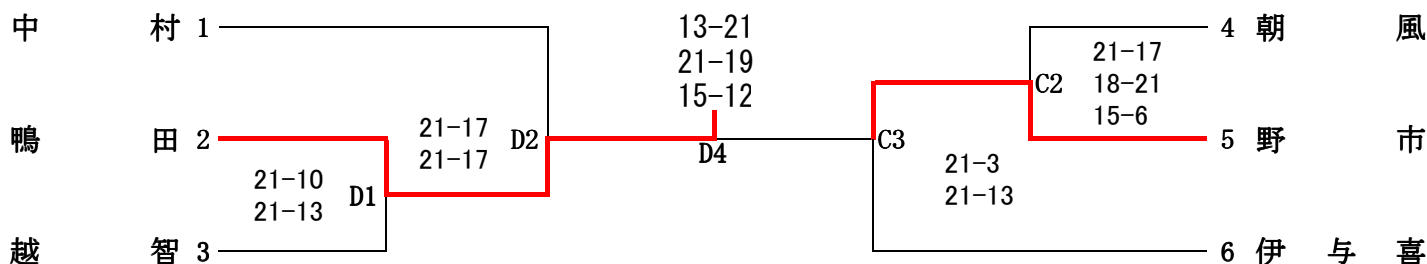

低学年の部

優勝 鴨田スポーツ少年団

準優勝 野市ジュニアバレーボールクラブ

第3位 中村ジュニアバレーボールクラブ

第3位 伊与喜 J V B C