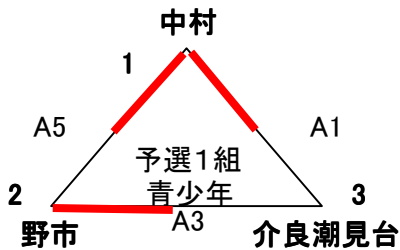

第28回高知県小学生バレーボール夏季選手権大会

高知県小学生バレーボールページ <http://k-volley.sakura.ne.jp/hoge/junior/>

平成25年8月24日～25日

24日 9:00～ 開会式（野市青少年センター）

試合会場（野市青少年センター他）

25日 9:00～ 決勝トーナメント試合開始

試合会場（野市青少年センター）

選手宣誓

夜須あべまきクラブ

大会使用球 ミカサ

男子の部 予選リーグ 野市青少年センター

各組上位2チーム決勝トーナメント進出

1 中村	2 野市	3 介良潮見台
4 鴨田	5 横浜新町	6 大篠

試合組合せ・結果

予選1組					
A1	1	中村	21 - 18 21 - 8	介良潮見台	3
A3	2	野市	21 - 19 21 - 18	介良潮見台	3
A5	1	中村	21 - 9 21 - 14	野市	2

予選2組					
A2	4	鴨田	14 - 21 21 - 16 16 - 14	大篠	6
A4	5	横浜新町	9 - 21 9 - 21	大篠	6
A6	4	鴨田	21 - 14 21 - 5	横浜新町	5

予選試合結果

	予選1組	勝	負	セット率	得失点	順位
1	中村	2	0			1
2	野市	1	1			2
3	介良潮見台	0	2			3

	予選2組	勝	負	セット率	得失点	順位
4	鴨田	2	0			1
5	横浜新町	0	2			3
6	大篠	1	1			2

第28回高知県小学生バレーボール夏季選手権大会

女子の部 予選リーグ 野市青少年センター 野市総合体育館 舟入小学校

各組1位決勝トーナメント進出