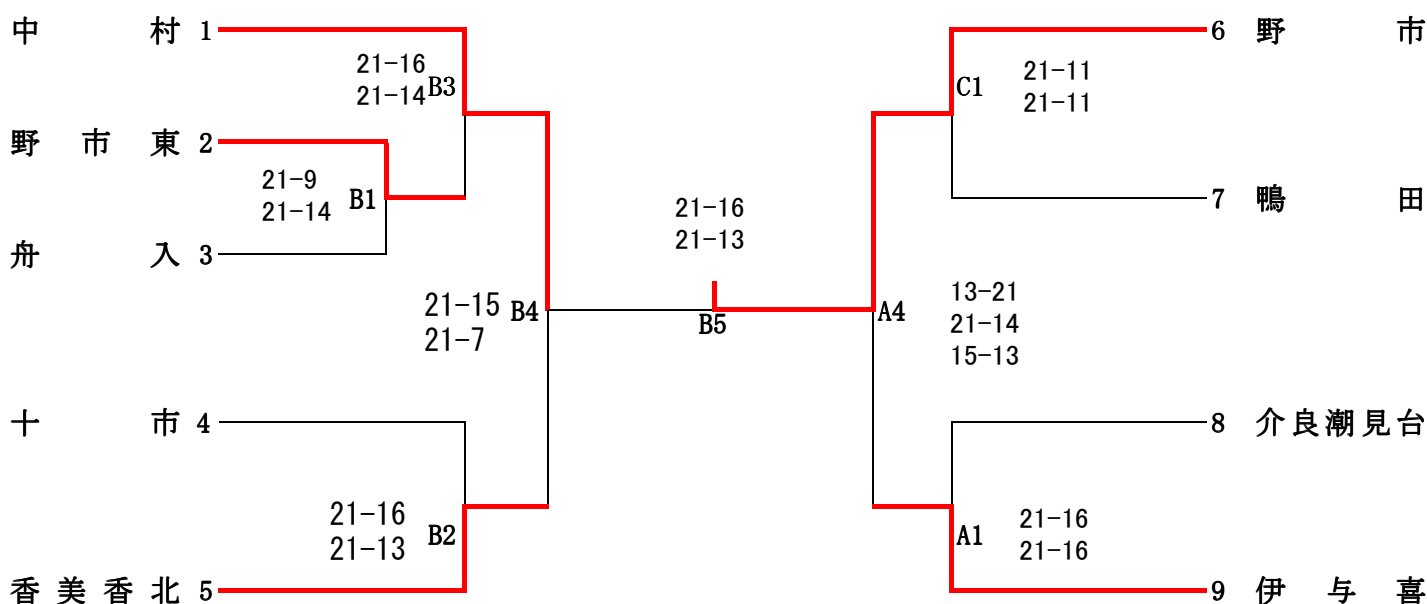

試合組合せ・結果

予選1組					
A2	1	芸西	4 - 21 12 - 21	野市	4
A3	2	朝風	21 - 13 16 - 21 15 - 7	十市	3
A4	3	十市	12 - 21 6 - 21	野市	4
A6	1	芸西	13 - 21 12 - 21	朝風	2

予選2組					
A1	5	土佐	5 - 21 12 - 21	越知	8
B2	6	伊与喜	13 - 21 21 - 16 13 - 15	十津	7
B4	7	十津	14 - 21 21 - 12 7 - 15	越知	8
A5	5	土佐	16 - 21 15 - 21	伊与喜	6

予選3組					
B1	9	鴨田	21 - 0 21 - 1	秦ウイング	11
B3	10	中村	21 - 5 21 - 3	秦ウイング	11
B5	9	鴨田	21 - 16 21 - 9	中村	10

予選試合結果

	予選1組	勝	負	セット率	得失点	順位
1	芸西	0	2			4
2	朝風	2	0	4.00		2
3	十市	0	2			3
4	野市	2	0	∞		1

	予選2組	勝	負	セット率	得失点	順位
5	土佐	0	2			4
6	伊与喜	1	1	1.50		2
7	十津	1	1	1.00		3
8	越知	2	0			1

	予選3組	勝	負	セット率	得失点	順位
9	鴨田	2	0			1
10	中村	1	1			2
11	秦ウイング	0	2			3

決勝トーナメント

女子の部

優勝 野市ジュニアバレーボールクラブ

準優勝 中村ジュニアバレーボールクラブ

第3位 伊与喜 J V B C

第3位 香美香北バレーボールクラブ

男子の部