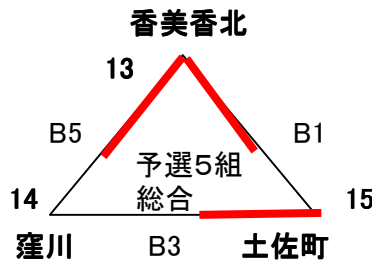

夜須あべまきクラブ

大会使用球 ミカサ

男子の部 予選リーグ 野市青少年センター

各組上位2チーム決勝トーナメント進出

1 中村	2 野市	3 介良潮見台
4 鴨田	5 横浜新町	6 大篠

試合組合せ・結果

予選1組					
A1	1	中村	21 - 18 21 - 8	介良潮見台	3
A3	2	野市	21 - 19 21 - 18	介良潮見台	3
A5	1	中村	21 - 9 21 - 14	野市	2

予選2組					
A2	4	鴨田	14 - 21 21 - 16 16 - 14	大篠	6
A4	5	横浜新町	9 - 21 9 - 21	大篠	6
A6	4	鴨田	21 - 14 21 - 5	横浜新町	5

予選試合結果

	予選1組	勝	負	セット率	得失点	順位
1	中村	2	0			1
2	野市	1	1			2
3	介良潮見台	0	2			3

	予選2組	勝	負	セット率	得失点	順位
4	鴨田	2	0			1
5	横浜新町	0	2			3
6	大篠	1	1			2

第28回高知県小学生バレーボール夏季選手権大会

女子の部 予選リーグ 野市青少年センター 野市総合体育館 舟入小学校

各組1位決勝トーナメント進出

1 中村	2 高須	3 秦	4 秦ウイング
5 土佐	6 十市	7 USA	8 嶺北
9 野市東	10 介良潮見台	11 フレンズ横浜	12 大篠
13 香美香北	14 窪川	15 土佐町	16 野市
17 潮江南	18 泉野	19 池川	20 夜須あべまき
21 舟入	22 鴨田	23 一ツ橋	24 初月
25 大方	26 十津	27 伊与喜	

試合組合せ・結果

予選1組		青少年センター			
B1	1	中村	21 - 6	秦	3
			21 - 8		
B3	2	高須	21 - 10	秦	3
			21 - 10		
B5	1	中村	21 - 14	高須	2
			21 - 15		