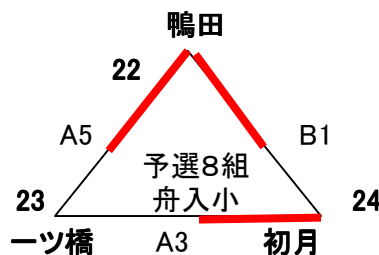

夜須あべまきクラブ

大会使用球 ミカサ

男子の部 予選リーグ 野市青少年センター

各組上位2チーム決勝トーナメント進出

1 中村	2 野市	3 介良潮見台
4 鴨田	5 横浜新町	6 大篠

試合組合せ・結果

予選1組					
A1	1	中村	21 - 18 21 - 8	介良潮見台	3
A3	2	野市	21 - 19 21 - 18	介良潮見台	3
A5	1	中村	21 - 9 21 - 14	野市	2

予選2組					
A2	4	鴨田	14 - 21 21 - 16 16 - 14	大篠	6
A4	5	横浜新町	9 - 21 9 - 21	大篠	6
A6	4	鴨田	21 - 14 21 - 5	横浜新町	5

予選試合結果

	予選1組	勝	負	セット率	得失点	順位
1	中村	2	0			1
2	野市	1	1			2
3	介良潮見台	0	2			3

	予選2組	勝	負	セット率	得失点	順位
4	鴨田	2	0			1
5	横浜新町	0	2			3
6	大篠	1	1			2

第28回高知県小学生バレーボール夏季選手権大会

女子の部 予選リーグ 野市青少年センター 野市総合体育館 舟入小学校

各組1位決勝トーナメント進出

1 中村	2 高須	3 秦	4 秦ウイング
5 土佐	6 十市	7 USA	8 嶺北
9 野市東	10 介良潮見台	11 フレンズ横浜	12 大篠
13 香美香北	14 窪川	15 土佐町	16 野市
17 潮江南	18 泉野	19 池川	20 夜須あべまき
21 舟入	22 鴨田	23 一ツ橋	24 初月
25 大方	26 十津	27 伊与喜	

試合組合せ・結果

予選1組		青少年センター			
B1	1	中村	21 - 6	秦	3
			21 - 8		
B3	2	高須	21 - 10	秦	3
			21 - 10		
B5	1	中村	21 - 14	高須	2
			21 - 15		