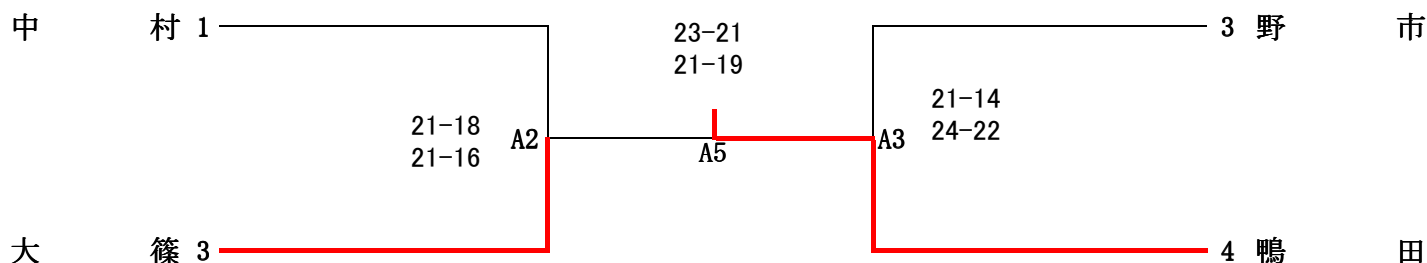

	予選3組	勝	負	セット率	得失点	順位
9	鴨田	2	0			1
10	中村	1	1			2
11	秦ウイング	0	2			3

決勝トーナメント

女子の部

優勝 野市ジュニアバレーボールクラブ

準優勝 中村ジュニアバレーボールクラブ

第3位 伊与喜 J V B C

第3位 香美香北バレーボールクラブ

男子の部