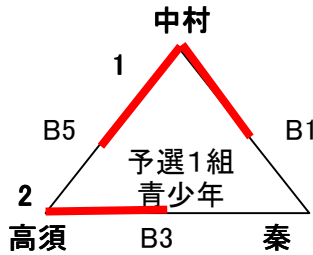

夜須あべまきクラブ

大会使用球 ミカサ

男子の部 予選リーグ 野市青少年センター

各組上位2チーム決勝トーナメント進出

1 中村	2 野市	3 介良潮見台
4 鴨田	5 横浜新町	6 大篠

試合組合せ・結果

予選1組					
A1	1	中村	21 - 18 21 - 8	介良潮見台	3
A3	2	野市	21 - 19 21 - 18	介良潮見台	3
A5	1	中村	21 - 9 21 - 14	野市	2

予選2組					
A2	4	鴨田	14 - 21 21 - 16 16 - 14	大篠	6
A4	5	横浜新町	9 - 21 9 - 21	大篠	6
A6	4	鴨田	21 - 14 21 - 5	横浜新町	5

予選試合結果

	予選1組	勝	負	セット率	得失点	順位
1	中村	2	0			1
2	野市	1	1			2
3	介良潮見台	0	2			3

	予選2組	勝	負	セット率	得失点	順位
4	鴨田	2	0			1
5	横浜新町	0	2			3
6	大篠	1	1			2

第28回高知県小学生バレーボール夏季選手権大会

女子の部 予選リーグ 野市青少年センター 野市総合体育館 舟入小学校

各組1位決勝トーナメント進出

1 中村	2 高須	3 秦	4 秦ウイング
5 土佐	6 十市	7 USA	8 嶺北
9 野市東	10 介良潮見台	11 フレンズ横浜	12 大篠
13 香美香北	14 窪川	15 土佐町	16 野市
17 潮江南	18 泉野	19 池川	20 夜須あべまき
21 舟入	22 鴨田	23 一ツ橋	24 初月
25 大方	26 十津	27 伊与喜	

試合組合せ・結果

予選1組		青少年センター			
B1	1	中村	21 - 6	秦	3
			21 - 8		
B3	2	高須	21 - 10	秦	3
			21 - 10		
B5	1	中村	21 - 14	高須	2
			21 - 15		