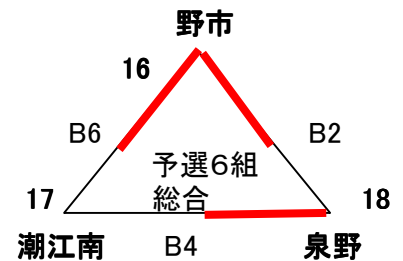

夜須あべまきクラブ

大会使用球 ミカサ

男子の部 予選リーグ 野市青少年センター

各組上位2チーム決勝トーナメント進出

1 中村	2 野市	3 介良潮見台
4 鴨田	5 横浜新町	6 大篠

試合組合せ・結果

予選1組					
A1	1	中村	21 - 18 21 - 8	介良潮見台	3
A3	2	野市	21 - 19 21 - 18	介良潮見台	3
A5	1	中村	21 - 9 21 - 14	野市	2

予選2組					
A2	4	鴨田	14 - 21 21 - 16 16 - 14	大篠	6
A4	5	横浜新町	9 - 21 9 - 21	大篠	6
A6	4	鴨田	21 - 14 21 - 5	横浜新町	5

予選試合結果

	予選1組	勝	負	セット率	得失点	順位
1	中村	2	0			1
2	野市	1	1			2
3	介良潮見台	0	2			3

	予選2組	勝	負	セット率	得失点	順位
4	鴨田	2	0			1
5	横浜新町	0	2			3
6	大篠	1	1			2

第28回高知県小学生バレーボール夏季選手権大会

女子の部 予選リーグ 野市青少年センター 野市総合体育館 舟入小学校

各組1位決勝トーナメント進出

1 中村	2 高須	3 秦	4 秦ウイング
5 土佐	6 十市	7 USA	8 嶺北
9 野市東	10 介良潮見台	11 フレンズ横浜	12 大篠
13 香美香北	14 窪川	15 土佐町	16 野市
17 潮江南	18 泉野	19 池川	20 夜須あべまき
21 舟入	22 鴨田	23 一ツ橋	24 初月
25 大方	26 十津	27 伊与喜	

試合組合せ・結果

予選1組		青少年センター			
B1	1	中村	21 - 6	秦	3
			21 - 8		
B3	2	高須	21 - 10	秦	3
			21 - 10		
B5	1	中村	21 - 14	高須	2
			21 - 15		

予選2組		青少年センター			
B2	4	秦ウイング	8 - 21	十市	6
			15 - 21		
B4	5	土佐	12 - 21	十市	6
			16 - 21		
B6	4	秦ウイング	4 - 21	土佐	5
			18 - 21		

予選3組		野市総合			
A1	7	USA	14 - 21	野市東	9
			11 - 21		
A3	8	嶺北	16 - 21	野市東	9
			14 - 21		
A5	7	USA	8 - 21	嶺北	8
			11 - 21		