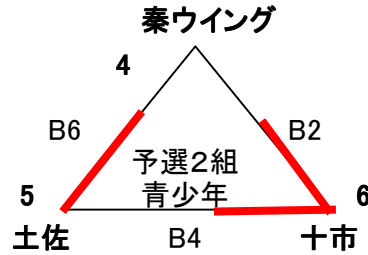

夜須あべまきクラブ

大会使用球 ミカサ

男子の部 予選リーグ 野市青少年センター

各組上位2チーム決勝トーナメント進出

1 中村	2 野市	3 介良潮見台
4 鴨田	5 横浜新町	6 大篠

試合組合せ・結果

予選1組					
A1	1	中村	21 - 18 21 - 8	介良潮見台	3
A3	2	野市	21 - 19 21 - 18	介良潮見台	3
A5	1	中村	21 - 9 21 - 14	野市	2

予選2組					
A2	4	鴨田	14 - 21 21 - 16 16 - 14	大篠	6
A4	5	横浜新町	9 - 21 9 - 21	大篠	6
A6	4	鴨田	21 - 14 21 - 5	横浜新町	5

予選試合結果

	予選1組	勝	負	セット率	得失点	順位
1	中村	2	0			1
2	野市	1	1			2
3	介良潮見台	0	2			3

	予選2組	勝	負	セット率	得失点	順位
4	鴨田	2	0			1
5	横浜新町	0	2			3
6	大篠	1	1			2

第28回高知県小学生バレーボール夏季選手権大会

女子の部 予選リーグ 野市青少年センター 野市総合体育館 舟入小学校

各組1位決勝トーナメント進出

1 中村	2 高須	3 秦	4 秦ウイング
5 土佐	6 十市	7 USA	8 嶺北
9 野市東	10 介良潮見台	11 フレンズ横浜	12 大篠
13 香美香北	14 窪川	15 土佐町	16 野市
17 潮江南	18 泉野	19 池川	20 夜須あべまき
21 舟入	22 鴨田	23 一ツ橋	24 初月
25 大方	26 十津	27 伊与喜	

試合組合せ・結果

予選1組		青少年センター			
B1	1	中村	21 - 6	秦	3
			21 - 8		
B3	2	高須	21 - 10	秦	3
			21 - 10		
B5	1	中村	21 - 14	高須	2
			21 - 15		