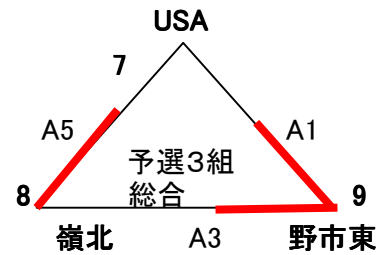

夜須あべまきクラブ

大会使用球 ミカサ

男子の部 予選リーグ 野市青少年センター

各組上位2チーム決勝トーナメント進出

1 中村	2 野市	3 介良潮見台
4 鴨田	5 横浜新町	6 大篠

試合組合せ・結果

予選1組					
A1	1	中村	21 - 18 21 - 8	介良潮見台	3
A3	2	野市	21 - 19 21 - 18	介良潮見台	3
A5	1	中村	21 - 9 21 - 14	野市	2

予選2組					
A2	4	鴨田	14 - 21 21 - 16 16 - 14	大篠	6
A4	5	横浜新町	9 - 21 9 - 21	大篠	6
A6	4	鴨田	21 - 14 21 - 5	横浜新町	5

予選試合結果

	予選1組	勝	負	セット率	得失点	順位
1	中村	2	0			1
2	野市	1	1			2
3	介良潮見台	0	2			3

	予選2組	勝	負	セット率	得失点	順位
4	鴨田	2	0			1
5	横浜新町	0	2			3
6	大篠	1	1			2

第28回高知県小学生バレーボール夏季選手権大会

女子の部 予選リーグ 野市青少年センター 野市総合体育館 舟入小学校

各組1位決勝トーナメント進出

1 中村	2 高須	3 秦	4 秦ウイング
5 土佐	6 十市	7 USA	8 嶺北
9 野市東	10 介良潮見台	11 フレンズ横浜	12 大篠
13 香美香北	14 窪川	15 土佐町	16 野市
17 潮江南	18 泉野	19 池川	20 夜須あべまき
21 舟入	22 鴨田	23 一ツ橋	24 初月
25 大方	26 十津	27 伊与喜	

試合組合せ・結果

予選1組		青少年センター			
B1	1	中村	21 - 6	秦	3
			21 - 8		
B3	2	高須	21 - 10	秦	3
			21 - 10		
B5	1	中村	21 - 14	高須	2
			21 - 15		