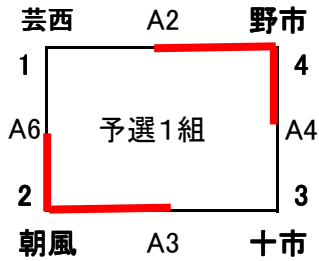

予選試合結果

	予選1組	勝	負	セット率	得失点	順位
1	中村	2	0			1
2	高須	1	1			2
3	秦	0	2			3

	予選2組	勝	負	セット率	得失点	順位
4	秦ウイング	0	2			3
5	土佐	1	1			2
6	十市	2	0			1

	予選3組	勝	負	セット率	得失点	順位
7	USA	0	2			3
8	嶺北	1	1			2
9	野市東	2	0			1

	予選4組	勝	負	セット率	得失点	順位
10	介良潮見台	2	0			1
11	フレンズ横浜	1	1			2
12	大篠	0	2			3

	予選5組	勝	負	セット率	得失点	順位
13	香美香北	2	0			1
14	窪川	0	2			3
15	土佐町	1	1			2

	予選6組	勝	負	セット率	得失点	順位
16	野市	2	0			1
17	潮江南	0	2			3
18	泉野	1	1			2

	予選7組	勝	負	セット率	得失点	順位
19	池川	1	1			2
20	夜須あべまき	0	2			3
21	舟入	2	0			1

	予選8組	勝	負	セット率	得失点	順位
22	鴨田	2	0			1
23	一ツ橋	0	2			3
24	初月	1	1			2

	予選9組	勝	負	セット率	得失点	順位
25	大方	0	2			3
26	十津	1	1			2
27	伊与喜	2	0			1

第28回高知県小学生バレーボール夏季選手権大会

低学年の部 予選リーグ 鴨田小学校 (開会式 野市青少年センター)

各組上位2チームが決勝トーナメント進出

1 芸西	2 朝風	3 十市	4 野市
5 土佐	6 伊与喜	7 十津	8 越知
9 鴨田	10 中村	11 秦ウイング	