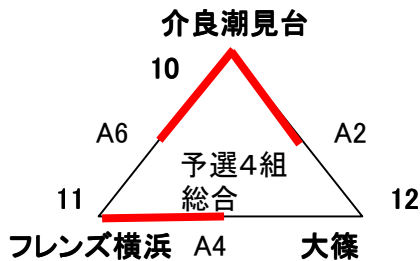

夜須あべまきクラブ

大会使用球 ミカサ

男子の部 予選リーグ 野市青少年センター

各組上位2チーム決勝トーナメント進出

1 中村	2 野市	3 介良潮見台
4 鴨田	5 横浜新町	6 大篠

試合組合せ・結果

予選1組					
A1	1	中村	21 - 18 21 - 8	介良潮見台	3
A3	2	野市	21 - 19 21 - 18	介良潮見台	3
A5	1	中村	21 - 9 21 - 14	野市	2

予選2組					
A2	4	鴨田	14 - 21 21 - 16 16 - 14	大篠	6
A4	5	横浜新町	9 - 21 9 - 21	大篠	6
A6	4	鴨田	21 - 14 21 - 5	横浜新町	5

予選試合結果

	予選1組	勝	負	セット率	得失点	順位
1	中村	2	0			1
2	野市	1	1			2
3	介良潮見台	0	2			3

	予選2組	勝	負	セット率	得失点	順位
4	鴨田	2	0			1
5	横浜新町	0	2			3
6	大篠	1	1			2

第28回高知県小学生バレーボール夏季選手権大会

女子の部 予選リーグ 野市青少年センター 野市総合体育館 舟入小学校

各組1位決勝トーナメント進出

1 中村	2 高須	3 秦	4 秦ウイング
5 土佐	6 十市	7 USA	8 嶺北
9 野市東	10 介良潮見台	11 フレンズ横浜	12 大篠
13 香美香北	14 窪川	15 土佐町	16 野市
17 潮江南	18 泉野	19 池川	20 夜須あべまき
21 舟入	22 鴨田	23 一ツ橋	24 初月
25 大方	26 十津	27 伊与喜	

試合組合せ・結果

予選1組		青少年センター			
B1	1	中村	21 - 6	秦	3
			21 - 8		
B3	2	高須	21 - 10	秦	3
			21 - 10		
B5	1	中村	21 - 14	高須	2
			21 - 15		