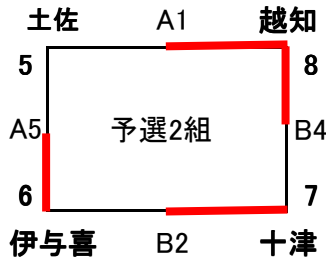

予選試合結果

	予選1組	勝	負	セット率	得失点	順位
1	中村	2	0			1
2	高須	1	1			2
3	秦	0	2			3

	予選2組	勝	負	セット率	得失点	順位
4	秦ウイング	0	2			3
5	土佐	1	1			2
6	十市	2	0			1

	予選3組	勝	負	セット率	得失点	順位
7	USA	0	2			3
8	嶺北	1	1			2
9	野市東	2	0			1

	予選4組	勝	負	セット率	得失点	順位
10	介良潮見台	2	0			1
11	フレンズ横浜	1	1			2
12	大篠	0	2			3

	予選5組	勝	負	セット率	得失点	順位
13	香美香北	2	0			1
14	窪川	0	2			3
15	土佐町	1	1			2

	予選6組	勝	負	セット率	得失点	順位
16	野市	2	0			1
17	潮江南	0	2			3
18	泉野	1	1			2

	予選7組	勝	負	セット率	得失点	順位
19	池川	1	1			2
20	夜須あべまき	0	2			3
21	舟入	2	0			1

	予選8組	勝	負	セット率	得失点	順位
22	鴨田	2	0			1
23	一ツ橋	0	2			3
24	初月	1	1			2

	予選9組	勝	負	セット率	得失点	順位
25	大方	0	2			3
26	十津	1	1			2
27	伊与喜	2	0			1

第28回高知県小学生バレーボール夏季選手権大会

低学年の部 予選リーグ 鴨田小学校 (開会式 野市青少年センター)

各組上位2チームが決勝トーナメント進出

1 芸西	2 朝風	3 十市	4 野市
5 土佐	6 伊与喜	7 十津	8 越知
9 鴨田	10 中村	11 秦ウイング	