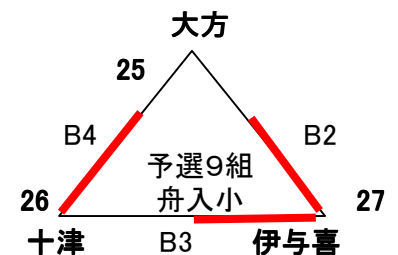

夜須あべまきクラブ

大会使用球 ミカサ

男子の部 予選リーグ 野市青少年センター

各組上位2チーム決勝トーナメント進出

1 中村	2 野市	3 介良潮見台
4 鴨田	5 横浜新町	6 大篠

試合組合せ・結果

予選1組					
A1	1	中村	21 - 18 21 - 8	介良潮見台	3
A3	2	野市	21 - 19 21 - 18	介良潮見台	3
A5	1	中村	21 - 9 21 - 14	野市	2

予選2組					
A2	4	鴨田	14 - 21 21 - 16 16 - 14	大篠	6
A4	5	横浜新町	9 - 21 9 - 21	大篠	6
A6	4	鴨田	21 - 14 21 - 5	横浜新町	5

予選試合結果

	予選1組	勝	負	セット率	得失点	順位
1	中村	2	0			1
2	野市	1	1			2
3	介良潮見台	0	2			3

	予選2組	勝	負	セット率	得失点	順位
4	鴨田	2	0			1
5	横浜新町	0	2			3
6	大篠	1	1			2

第28回高知県小学生バレーボール夏季選手権大会

女子の部 予選リーグ 野市青少年センター 野市総合体育館 舟入小学校

各組1位決勝トーナメント進出

1 中村	2 高須	3 秦	4 秦ウイング
5 土佐	6 十市	7 USA	8 嶺北
9 野市東	10 介良潮見台	11 フレンズ横浜	12 大篠
13 香美香北	14 窪川	15 土佐町	16 野市
17 潮江南	18 泉野	19 池川	20 夜須あべまき
21 舟入	22 鴨田	23 一ツ橋	24 初月
25 大方	26 十津	27 伊与喜	

試合組合せ・結果

予選1組		青少年センター			
B1	1	中村	21 - 6	秦	3
			21 - 8		
B3	2	高須	21 - 10	秦	3
			21 - 10		
B5	1	中村	21 - 14	高須	2
			21 - 15		

予選2組		青少年センター			
B2	4	秦ウイング	8 - 21	十市	6
			15 - 21		
B4	5	土佐	12 - 21	十市	6
			16 - 21		
B6	4	秦ウイング	4 - 21	土佐	5
			18 - 21		

予選3組		野市総合			
A1	7	USA	14 - 21	野市東	9
			11 - 21		
A3	8	嶺北	16 - 21	野市東	9
			14 - 21		
A5	7	USA	8 - 21	嶺北	8
			11 - 21		