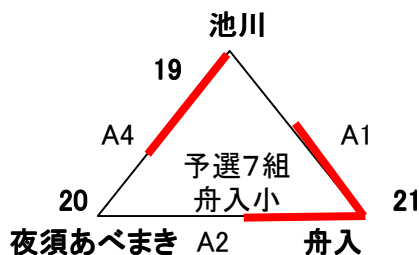

夜須あべまきクラブ

大会使用球 ミカサ

男子の部 予選リーグ 野市青少年センター

各組上位2チーム決勝トーナメント進出

1 中村	2 野市	3 介良潮見台
4 鴨田	5 横浜新町	6 大篠

試合組合せ・結果

予選1組					
A1	1	中村	21 - 18 21 - 8	介良潮見台	3
A3	2	野市	21 - 19 21 - 18	介良潮見台	3
A5	1	中村	21 - 9 21 - 14	野市	2

予選2組					
A2	4	鴨田	14 - 21 21 - 16 16 - 14	大篠	6
A4	5	横浜新町	9 - 21 9 - 21	大篠	6
A6	4	鴨田	21 - 14 21 - 5	横浜新町	5

予選試合結果

	予選1組	勝	負	セット率	得失点	順位
1	中村	2	0			1
2	野市	1	1			2
3	介良潮見台	0	2			3

	予選2組	勝	負	セット率	得失点	順位
4	鴨田	2	0			1
5	横浜新町	0	2			3
6	大篠	1	1			2

第28回高知県小学生バレーボール夏季選手権大会

女子の部 予選リーグ 野市青少年センター 野市総合体育館 舟入小学校

各組1位決勝トーナメント進出

1 中村	2 高須	3 秦	4 秦ウイング
5 土佐	6 十市	7 USA	8 嶺北
9 野市東	10 介良潮見台	11 フレンズ横浜	12 大篠
13 香美香北	14 窪川	15 土佐町	16 野市
17 潮江南	18 泉野	19 池川	20 夜須あべまき
21 舟入	22 鴨田	23 一ツ橋	24 初月
25 大方	26 十津	27 伊与喜	

試合組合せ・結果

予選1組		青少年センター			
B1	1	中村	21 - 6	秦	3
			21 - 8		
B3	2	高須	21 - 10	秦	3
			21 - 10		
B5	1	中村	21 - 14	高須	2
			21 - 15		