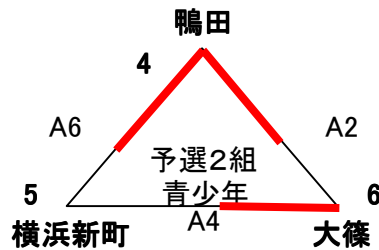

第28回高知県小学生バレーボール夏季選手権大会

高知県小学生バレーボールページ <http://k-volley.sakura.ne.jp/hoge/junior/>

平成25年8月24日～25日

24日 9:00～ 開会式（野市青少年センター）

試合会場（野市青少年センター他）

25日 9:00～ 決勝トーナメント試合開始

試合会場（野市青少年センター）

選手宣誓

夜須あべまきクラブ

大会使用球 ミカサ

男子の部 予選リーグ 野市青少年センター

各組上位2チーム決勝トーナメント進出

1 中村	2 野市	3 介良潮見台
4 鴨田	5 横浜新町	6 大篠

試合組合せ・結果

予選1組					
A1	1	中村	21 - 18 21 - 8	介良潮見台	3
A3	2	野市	21 - 19 21 - 18	介良潮見台	3
A5	1	中村	21 - 9 21 - 14	野市	2

予選2組					
A2	4	鴨田	14 - 21 21 - 16 16 - 14	大篠	6
A4	5	横浜新町	9 - 21 9 - 21	大篠	6
A6	4	鴨田	21 - 14 21 - 5	横浜新町	5

予選試合結果

	予選1組	勝	負	セット率	得失点	順位
1	中村	2	0			1
2	野市	1	1			2
3	介良潮見台	0	2			3

	予選2組	勝	負	セット率	得失点	順位
4	鴨田	2	0			1
5	横浜新町	0	2			3
6	大篠	1	1			2

第28回高知県小学生バレーボール夏季選手権大会

女子の部 予選リーグ 野市青少年センター 野市総合体育館 舟入小学校

各組1位決勝トーナメント進出