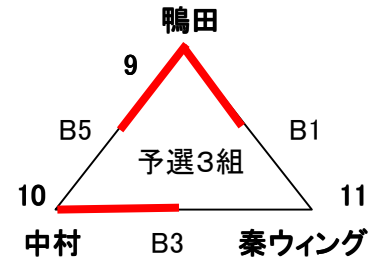

予選試合結果

	予選1組	勝	負	セット率	得失点	順位
1	中村	2	0			1
2	高須	1	1			2
3	秦	0	2			3

	予選2組	勝	負	セット率	得失点	順位
4	秦ウイング	0	2			3
5	土佐	1	1			2
6	十市	2	0			1

	予選3組	勝	負	セット率	得失点	順位
7	USA	0	2			3
8	嶺北	1	1			2
9	野市東	2	0			1

	予選4組	勝	負	セット率	得失点	順位
10	介良潮見台	2	0			1
11	フレンズ横浜	1	1			2
12	大篠	0	2			3

	予選5組	勝	負	セット率	得失点	順位
13	香美香北	2	0			1
14	窪川	0	2			3
15	土佐町	1	1			2

	予選6組	勝	負	セット率	得失点	順位
16	野市	2	0			1
17	潮江南	0	2			3
18	泉野	1	1			2

	予選7組	勝	負	セット率	得失点	順位
19	池川	1	1			2
20	夜須あべまき	0	2			3
21	舟入	2	0			1

	予選8組	勝	負	セット率	得失点	順位
22	鴨田	2	0			1
23	一ツ橋	0	2			3
24	初月	1	1			2

	予選9組	勝	負	セット率	得失点	順位
25	大方	0	2			3
26	十津	1	1			2
27	伊与喜	2	0			1

第28回高知県小学生バレーボール夏季選手権大会

低学年の部 予選リーグ 鴨田小学校 (開会式 野市青少年センター)

各組上位2チームが決勝トーナメント進出

1 芸西	2 朝風	3 十市	4 野市
5 土佐	6 伊与喜	7 十津	8 越知
9 鴨田	10 中村	11 秦ウイング	